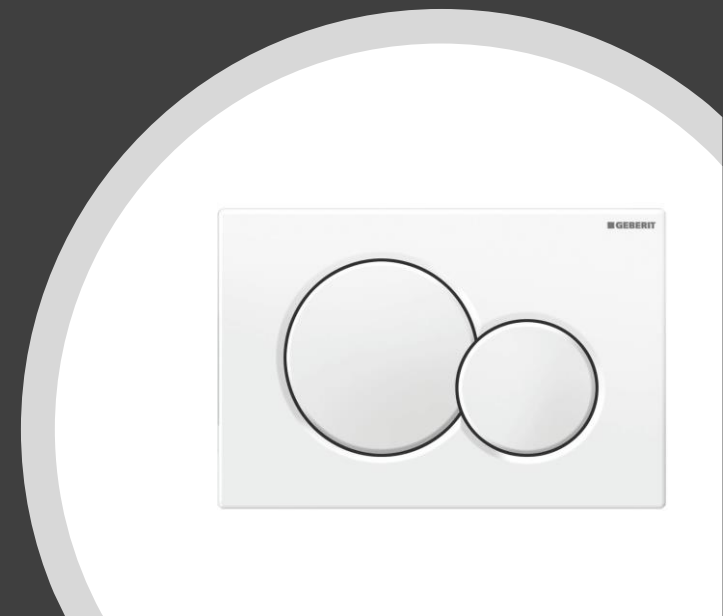

# WC suspendu

WC séparé

- WC suspendu porcelaine blanche avec abattant soft-close  
(Clou **Hammock**)
- Plaque de déclenchement 2 touches - Blanc  
(Geberit **Sigma 01**)
- Porte-rouleau WC laiton chromé  
(Geesa **Nemox**)
- Porte-brosse laiton et verre chromé  
(Van Marcke **Frea**)

# Lave-main

WC séparé

- Lave main de 40x20cm avec sous meuble 1 porte en blanc brillant  
(Van Marcke **Alba / Aurora**)
- Mitigeur chromé  
(Van Marcke **Tonco**)
- Crochet simple chromé  
(Van Marcke **Frea**)

# Douche 120 x 90 SDD

- Receveur 120 x 90 cm autoportant – Acrylique structure lisse blanc brillant (Van Marcke **Icarus**)
- Système de douche thermostatique chromé – Garniture de douche anti-calcaire (Van Marcke **Ormea**)
- Porte de douche coulissante 120 cm (hauteur 200 cm), verre sécurite 6mm, profilés chromé (Van Marcke **Pina**)  
(Partie fixe 60 cm et partie coulissante 60 cm) + partie fixe 90 cm (hauteur 200 cm)

# Sèche serviette électrique

SDD

Sèche serviette acier électrique 1250W

Couleur RAL 9016 (blanc)

H: 1882 mm – L: 600 mm

Régulation *E-VOLVE* avec programmation  
quotidienne, hebdomadaire, détection  
fenêtre ouverte