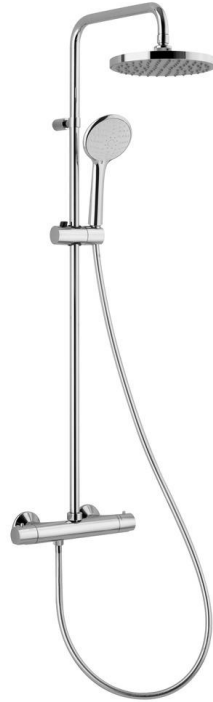

Douche 120 x 90 SDB

- Receveur 120 x 90 cm autoportant – Acrylique structure lisse blanc brillant (Van Marcke **Icarus**)
- Système de douche thermostatique chromé – Garniture de douche anti-calcaire (Van Marcke **Ormea**)
- Porte de douche coulissante 120 cm (hauteur 200 cm), verre sécurite 6mm, profilés chromé (Van Marcke **Pina**)
  (Partie fixe 60 cm et partie coulissante 60 cm) + partie fixe 90 cm (hauteur 200 cm)