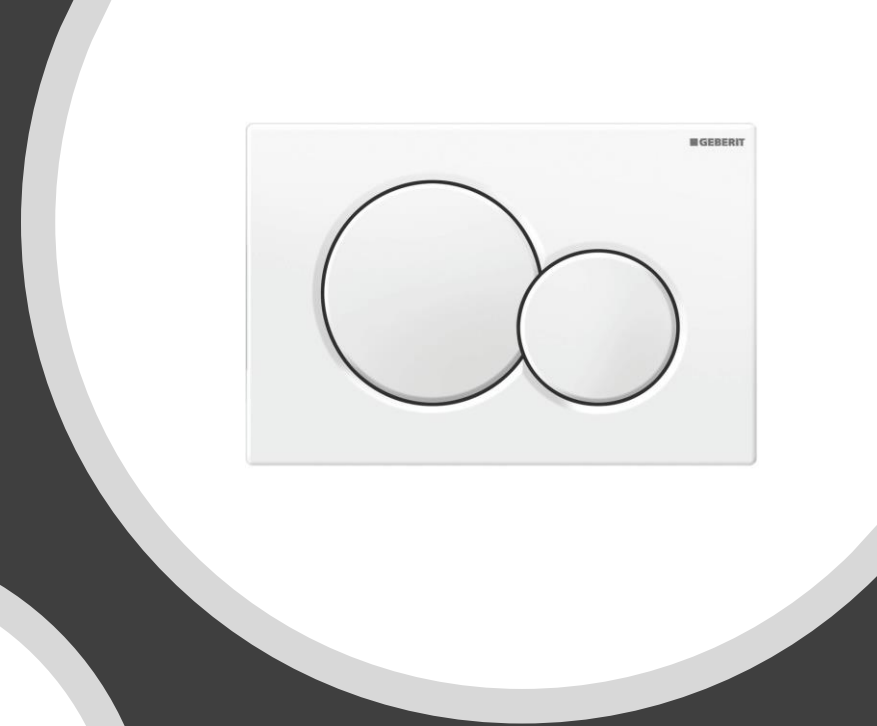

Mitigeur thermostatique
Chromé
(Van Marcke **Adrina**)

Set douchette 1 jet + flexible + support
Chromé
(Van Marcke **Mello**)

Baignoire à encastrer 170x70 cm
Acrylique blanc
(Van Marcke **Noah**)

ENSEMBLE LAVABO 140 CM

SDB

- Double Vasque en marbre minéral
(Van Marcke **Coste**)
- Sous-meuble 4 tiroirs
(Van Marcke **Fortitudo**)
- Miroir droit – éclairage LED haut et bas
(Van Marcke **Linea**)
- Mitigeur chromé
(Van Marcke **Tonco**)
- Porte serviette double amovible
(Van Marcke **Frea**)

WC suspendu

SDB

- WC suspendu porcelaine blanche avec abattant soft-close
(Van Marcke **Sun**)
- Plaque de déclenchement 2 touches
(Geberit **Sigma 01**)
- Porte-rouleau WC laiton chrome
(Geesa **Nemox**)
- Porte-brosse laiton et verre chrome
(Van Marcke **Frea**)

(Vasco Iris)

Douche 90 x 90

SDD

- Receveur 90 x 90 cm autoportant – Acrylique structure lisse blanc brillant (Van Marcke **Icarus**)
- Système de douche thermostatique chromé – Garniture de douche anti-calcaire (Van Marcke **Ormea**)
- Porte de douche pivotante 90 cm (hauteur 195 cm), verre sécurite 6mm, profilés alu (Van Marcke **Swing Easy**)