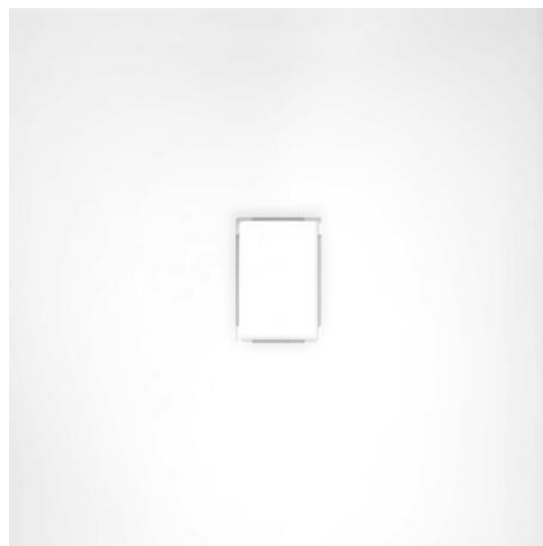

Sèche serviette électrique

SDB

Sèche serviette acier électrique 1250W
Couleur RAL 9016 (blanc)

H: 1882 mm – L: 600 mm

Régulation *E-VOLVE* avec programmation
quotidienne, hebdomadaire, détection
fenêtre ouverte

(Vasco Iris)

Douche 90 x 90

SDD

- Receveur 90 x 90 cm autoportant – Acrylique structure lisse blanc brillant (Van Marcke **Icarus**)
- Système de douche thermostatique chromé – Garniture de douche anti-calcaire (Van Marcke **Ormea**)
- Porte de douche pivotante 90 cm (hauteur 195 cm), verre sécurite 6mm, profilés alu (Van Marcke **Swing Easy**)