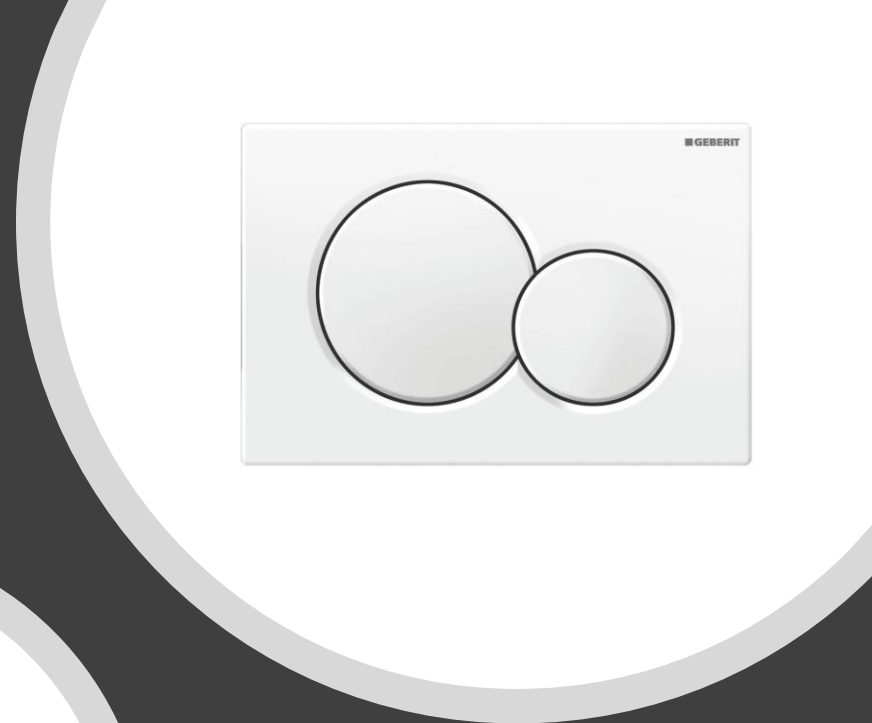

FECC PROMOTIONS

Maison unifamiale à Gostingen

Appareils sanitaires

WC suspendu

WC RDC

- WC suspendu porcelaine blanche avec abattant soft-close
(Van Marcke **Sun**)
- Plaque de déclenchement 2 touches
(Geberit **Sigma 01**)
- Porte-rouleau WC laiton chrome
(Geesa **Nemox**)
- Porte-brosse laiton et verre chrome
(Van Marcke **Frea**)

Lave-main WC RDC

- Lave main de 40x20cm avec sous meuble 1 porte en blanc brillant
(Van Marcke **Alba / Aurora**)
- Mitigeur chromé
(Van Marcke **Tonco**)
- Crochet simple chromé
(Van Marcke **Frea**)

Baignoire 170 x 70 cm SDB

Mitigeur thermostatique
Chromé
(Van Marcke **Adrina**)

Set douchette 1 jet + flexible + support
Chromé
(Van Marcke **Mello**)

Baignoire à encastrer 170x70 cm
Acrylique blanc
(Van Marcke **Noah**)

ENSEMBLE LAVABO 140 CM

(Vasco Iris)

Douche 90 x 90

SDD

- Receveur 90 x 90 cm autoportant – Acrylique structure lisse blanc brillant (Van Marcke **Icarus**)
- Système de douche thermostatique chromé – Garniture de douche anti-calcaire (Van Marcke **Ormea**)
- Porte de douche pivotante 90 cm (hauteur 195 cm), verre sécurite 6mm, profilés alu (Van Marcke **Swing Easy**)