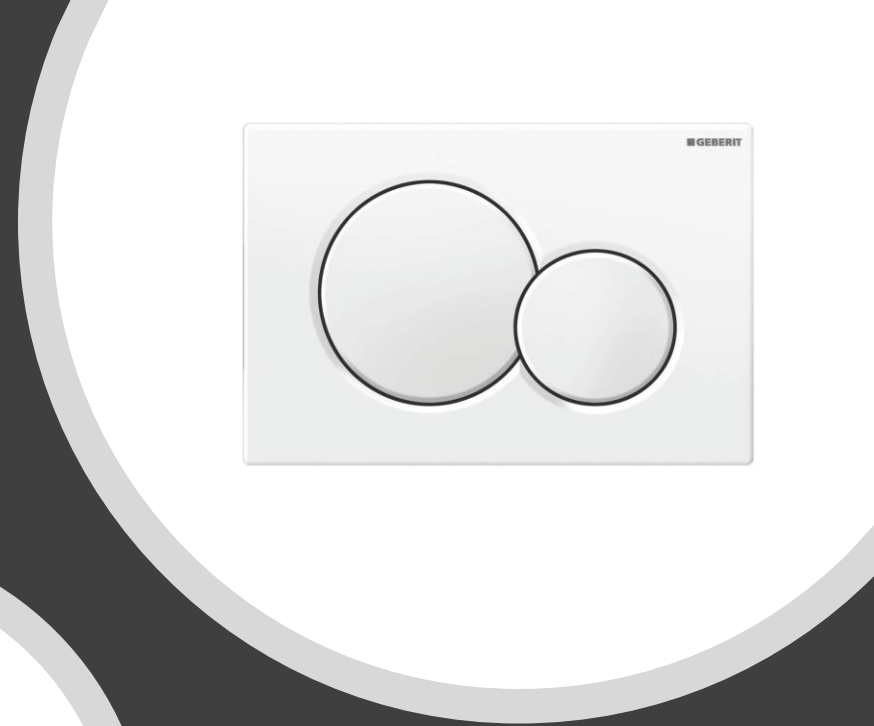

(Vasco Iris)

Douche 90 x 90

SDD

- Receveur 90 x 90 cm autoportant – Acrylique structure lisse blanc brillant (Van Marcke **Icarus**)
- Système de douche thermostatique chromé – Garniture de douche anti-calcaire (Van Marcke **Ormea**)
- Porte de douche pivotante 90 cm (hauteur 195 cm), verre sécurite 6mm, profilés alu (Van Marcke **Swing Easy**)

ENSEMBLE LAVABO 140 CM

SDD

- Double Vasque en marbre minéral
(Van Marcke **Coste**)
- Sous-meuble 4 tiroirs
(Van Marcke **Fortitudo**)
- Miroir droit – éclairage LED haut et bas
(Van Marcke **Linea**)
- Mitigeur chromé
(Van Marcke **Tonco**)
- Porte serviette double amovible
(Van Marcke **Frea**)

Sèche serviette électrique

SDD

Sèche serviette acier électrique 1250W

Couleur RAL 9016 (blanc)

H: 1882 mm – L: 600 mm

Régulation *E-VOLVE* avec programmation
quotidienne, hebdomadaire, détection
fenêtre ouverte