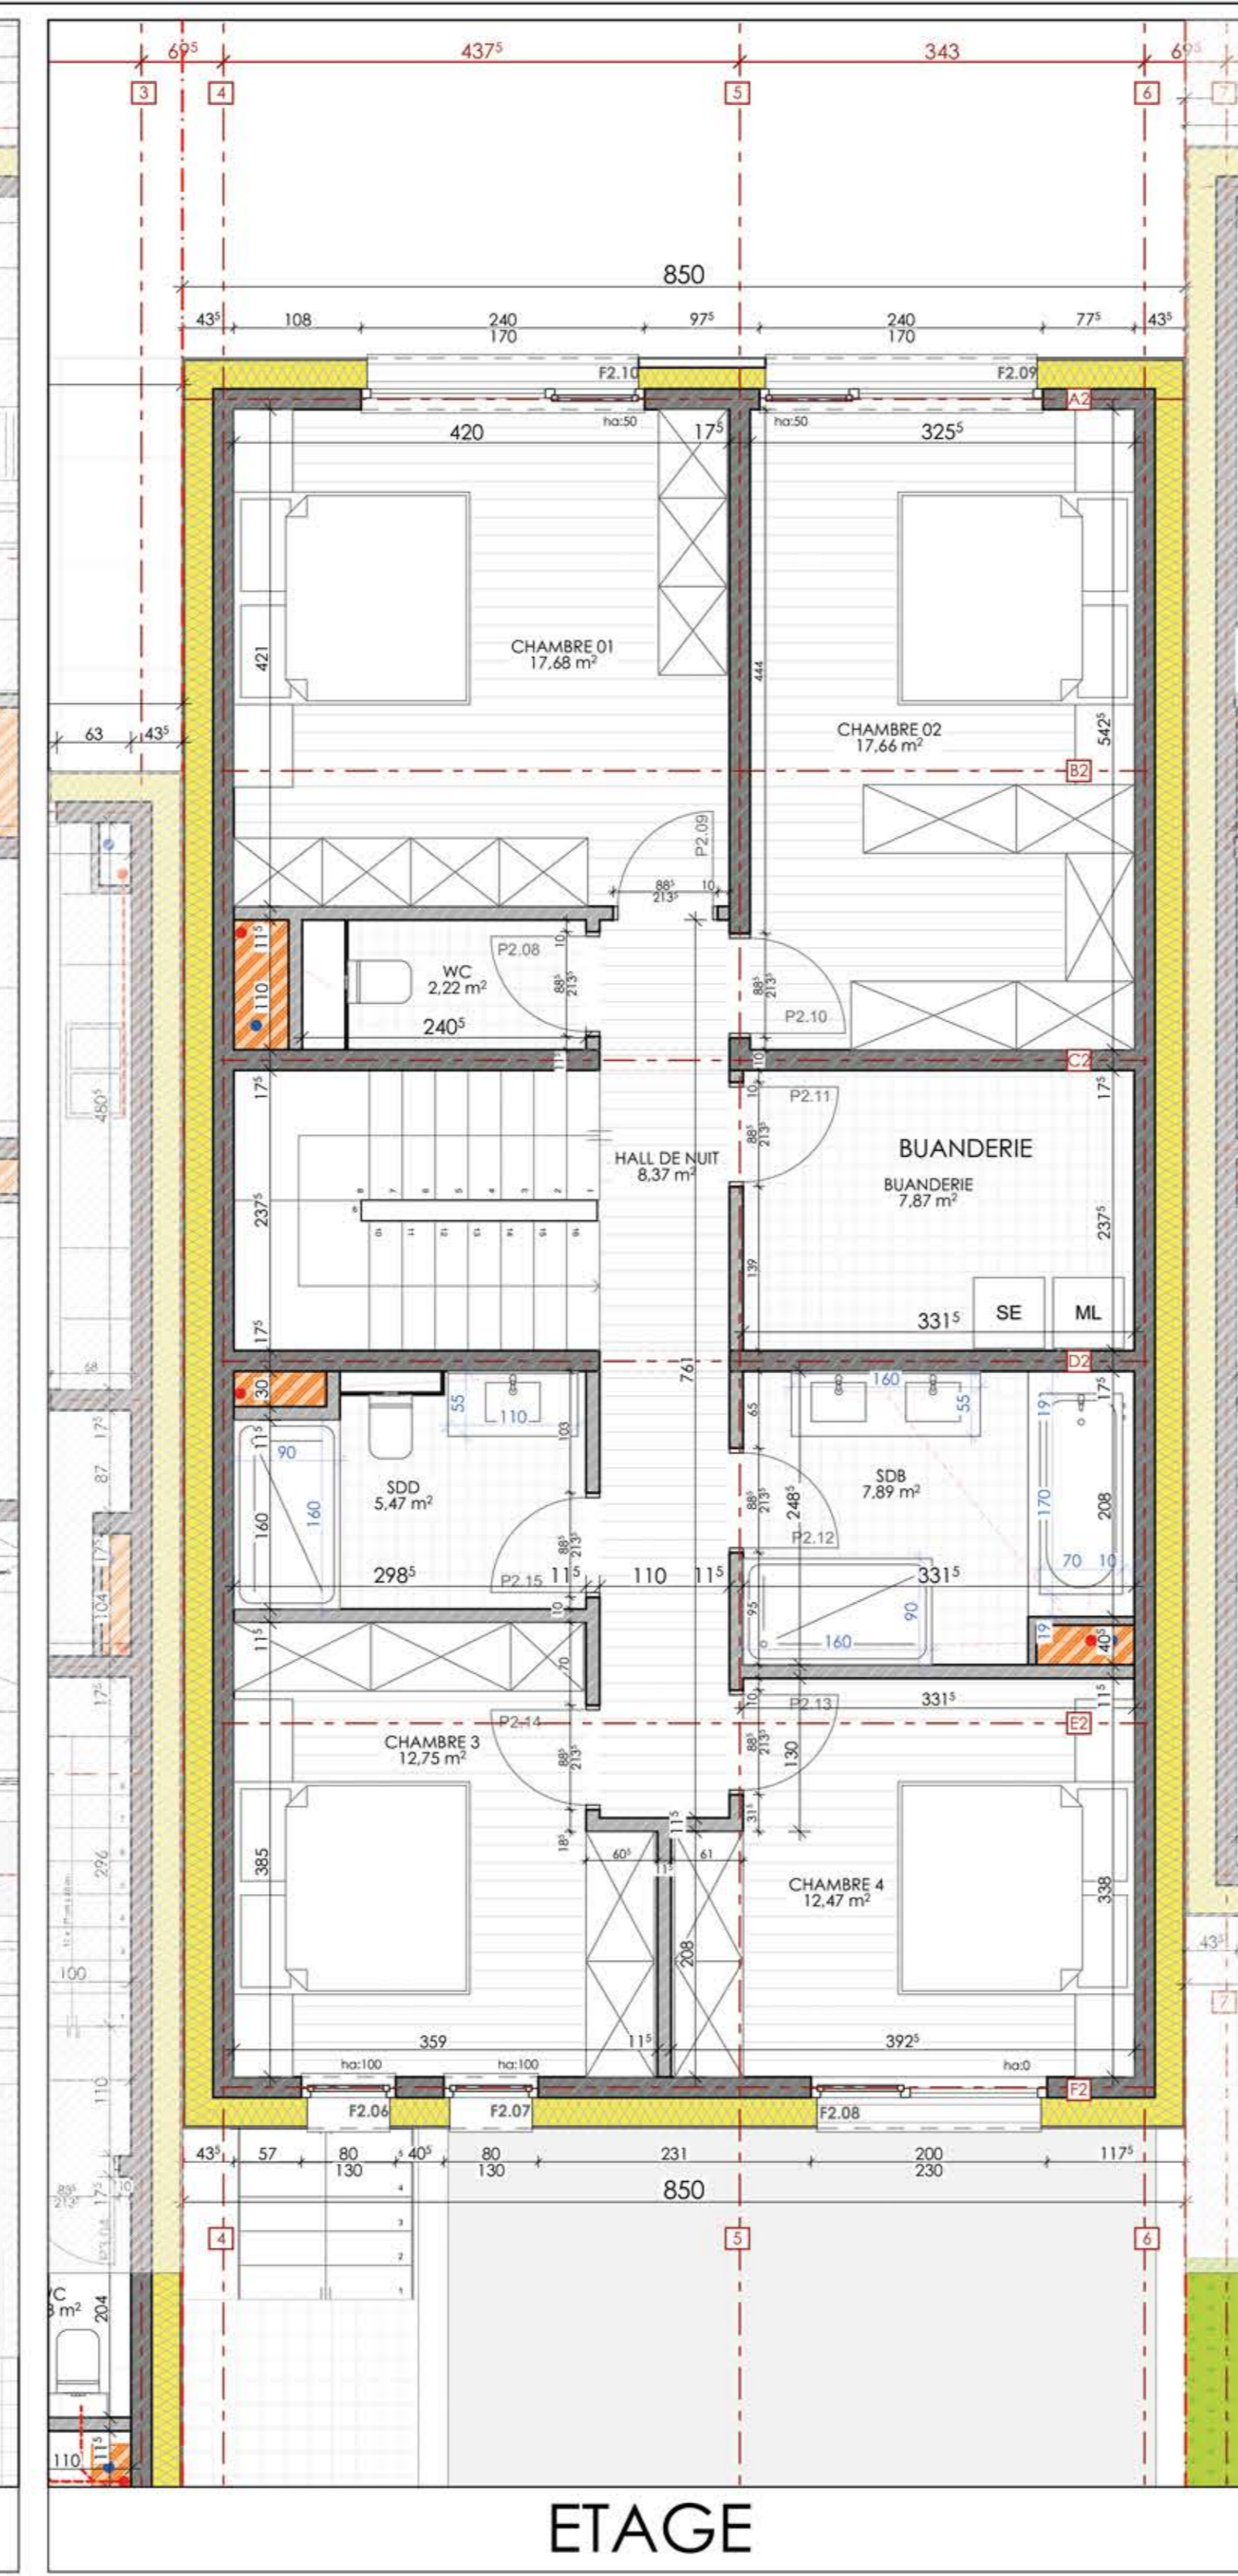

SOUS-SOL

REZ-DE-CHAUSSEE

ETAGE

FACADE AVANT

FACADE ARRIERE

COUPE BB

FACADE DROITE

Légende des matériaux.

- Enduit de façade de ton blanc cassé
- Enduit de façade de ton gris foncé
- Menuiseries extérieures de ton gris foncé
- Parapluie sandwich entre châssis
- Porte de garage sectionnelle ton idem menuiseries extérieures
- Garde-corps métallique
- Mur de soutènement en béton vu
- Claustra métallique