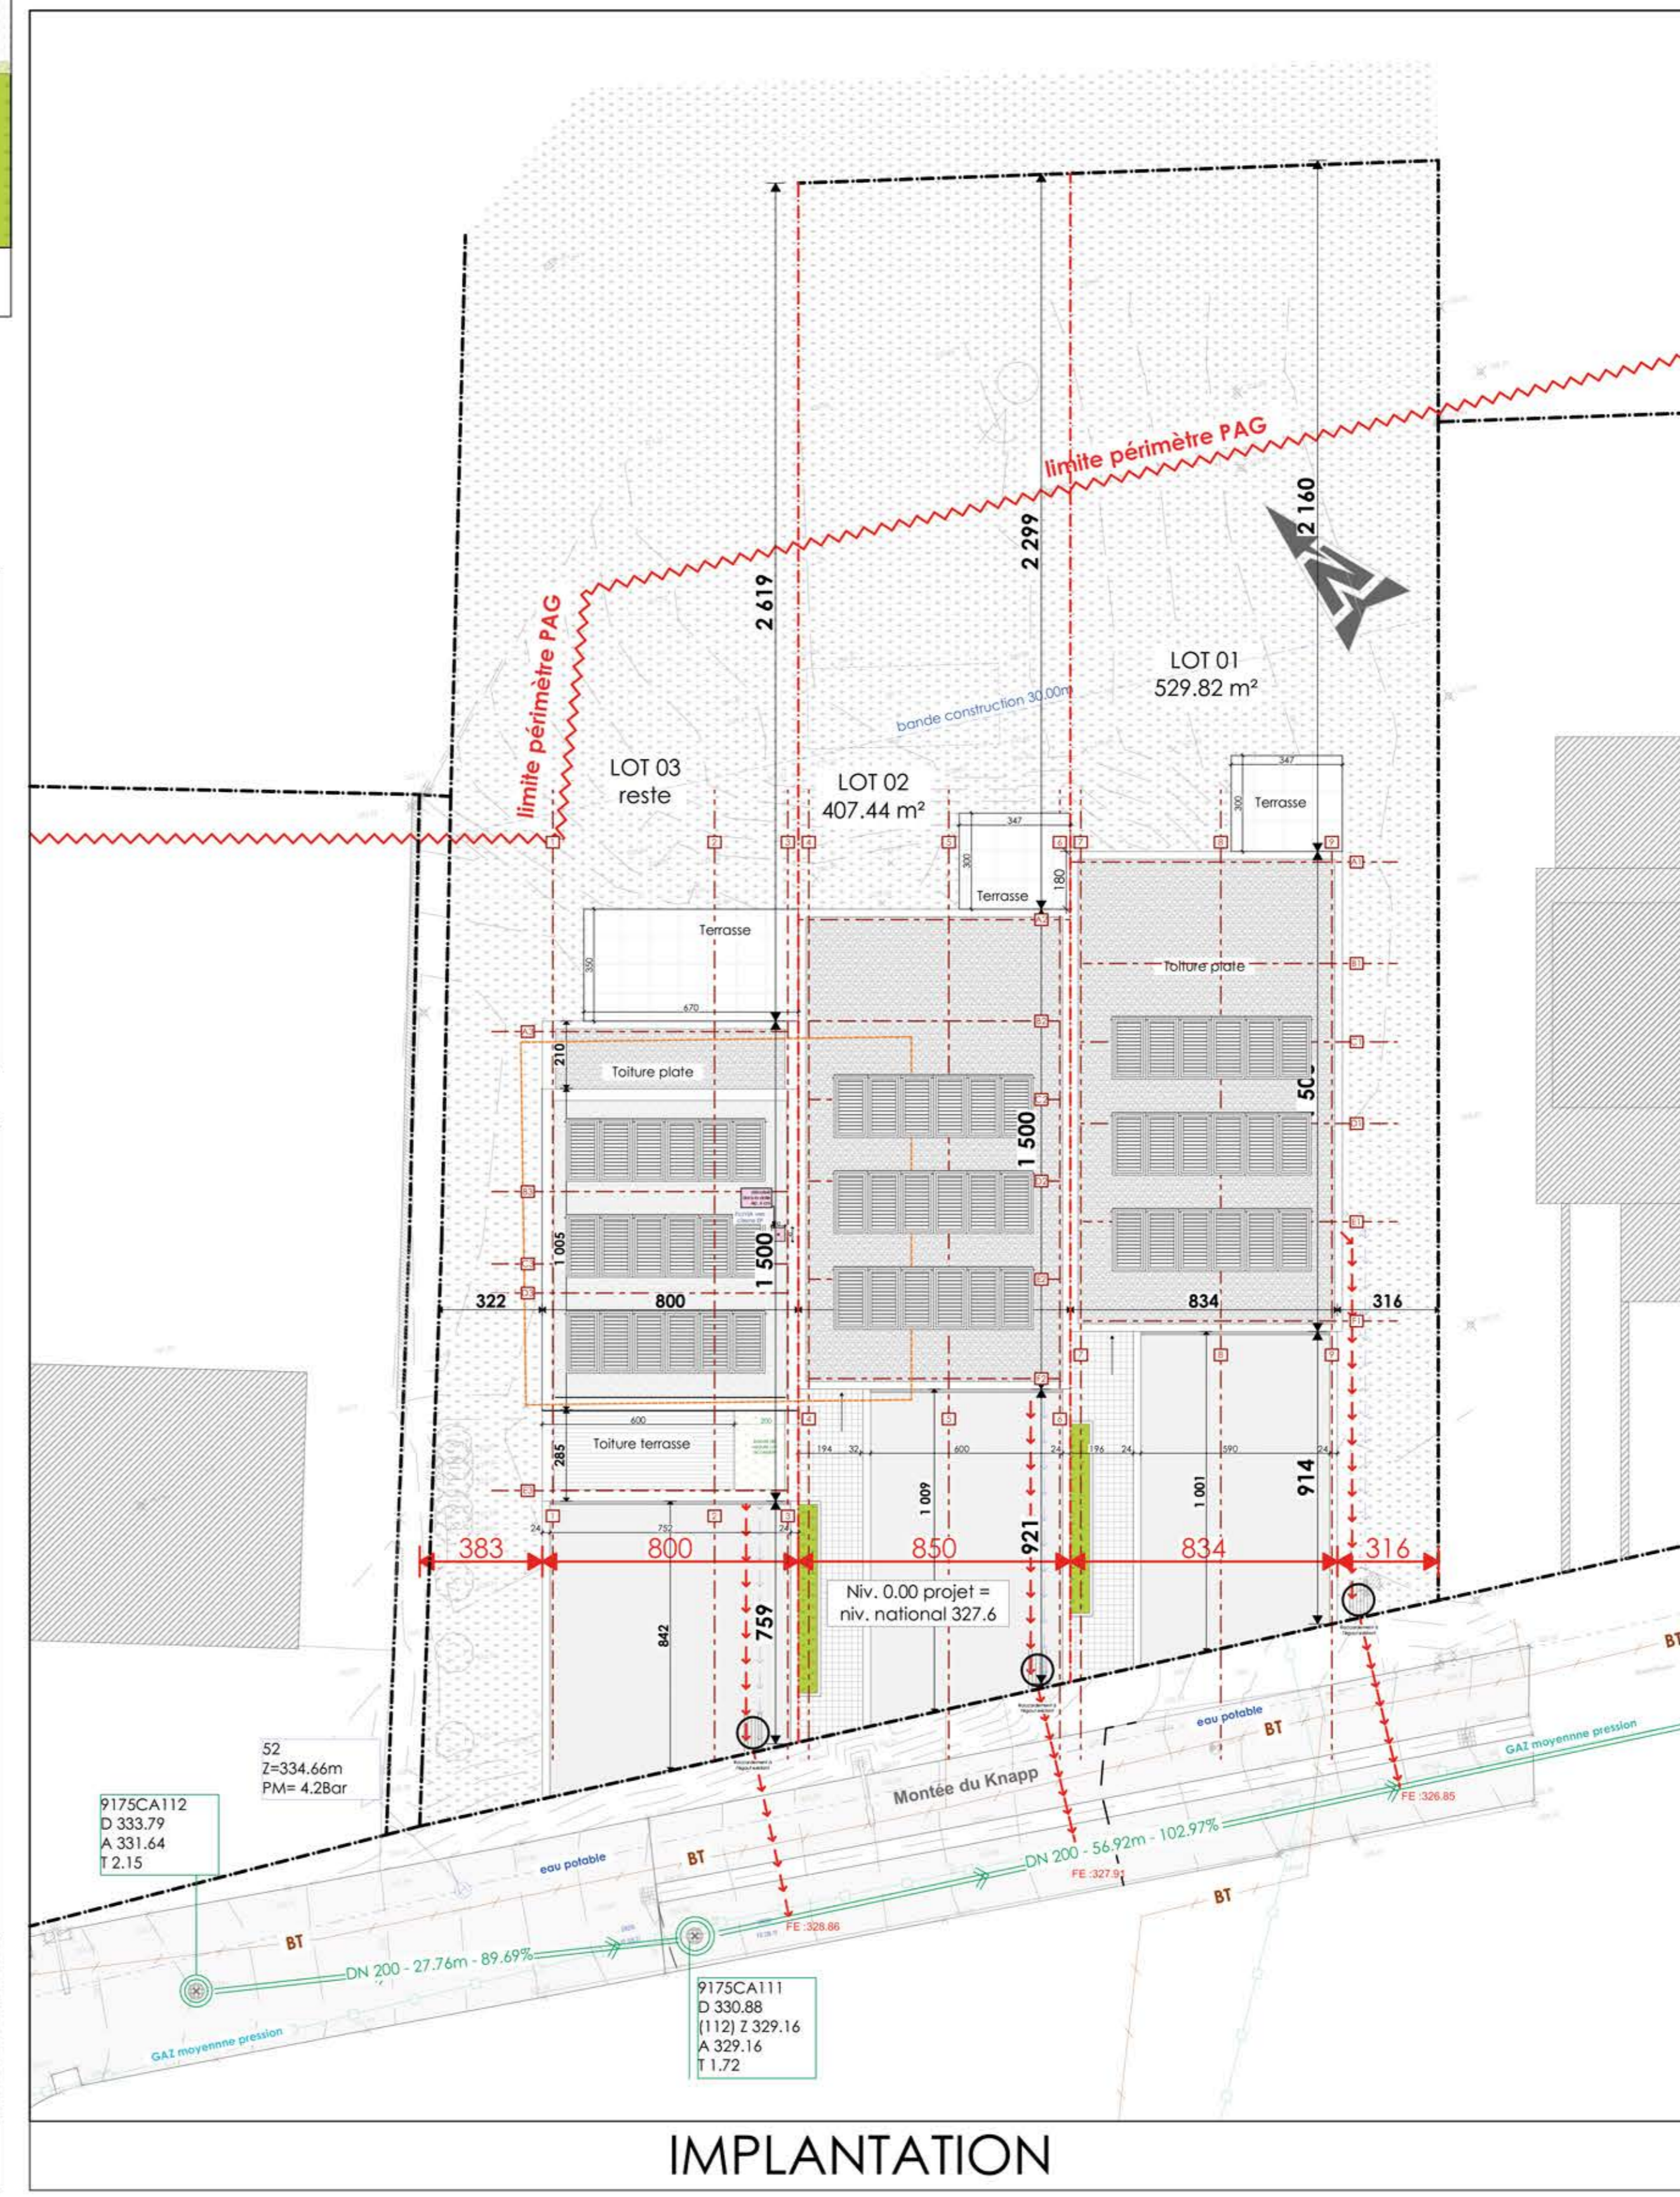

SOUS-SOL

REZ-DE-CHAUSSEE

ETAGE

FACADE AVANT

FACADE ARRIERE

COUPE BB

FACADE DROITE

Légende des matériaux.

- Enduit de façade de ton blanc cassé
- Enduit de façade de ton gris foncé
- Menuiseries extérieures de ton gris foncé
- Parapluie sandwich entre châssis
- Porte de garage sectionnelle ton idem menuiseries extérieures
- Garde-corps métallique
- Mur de soutènement en béton vu
- Claustra métallique

COUPE CC

IMPLANTATION