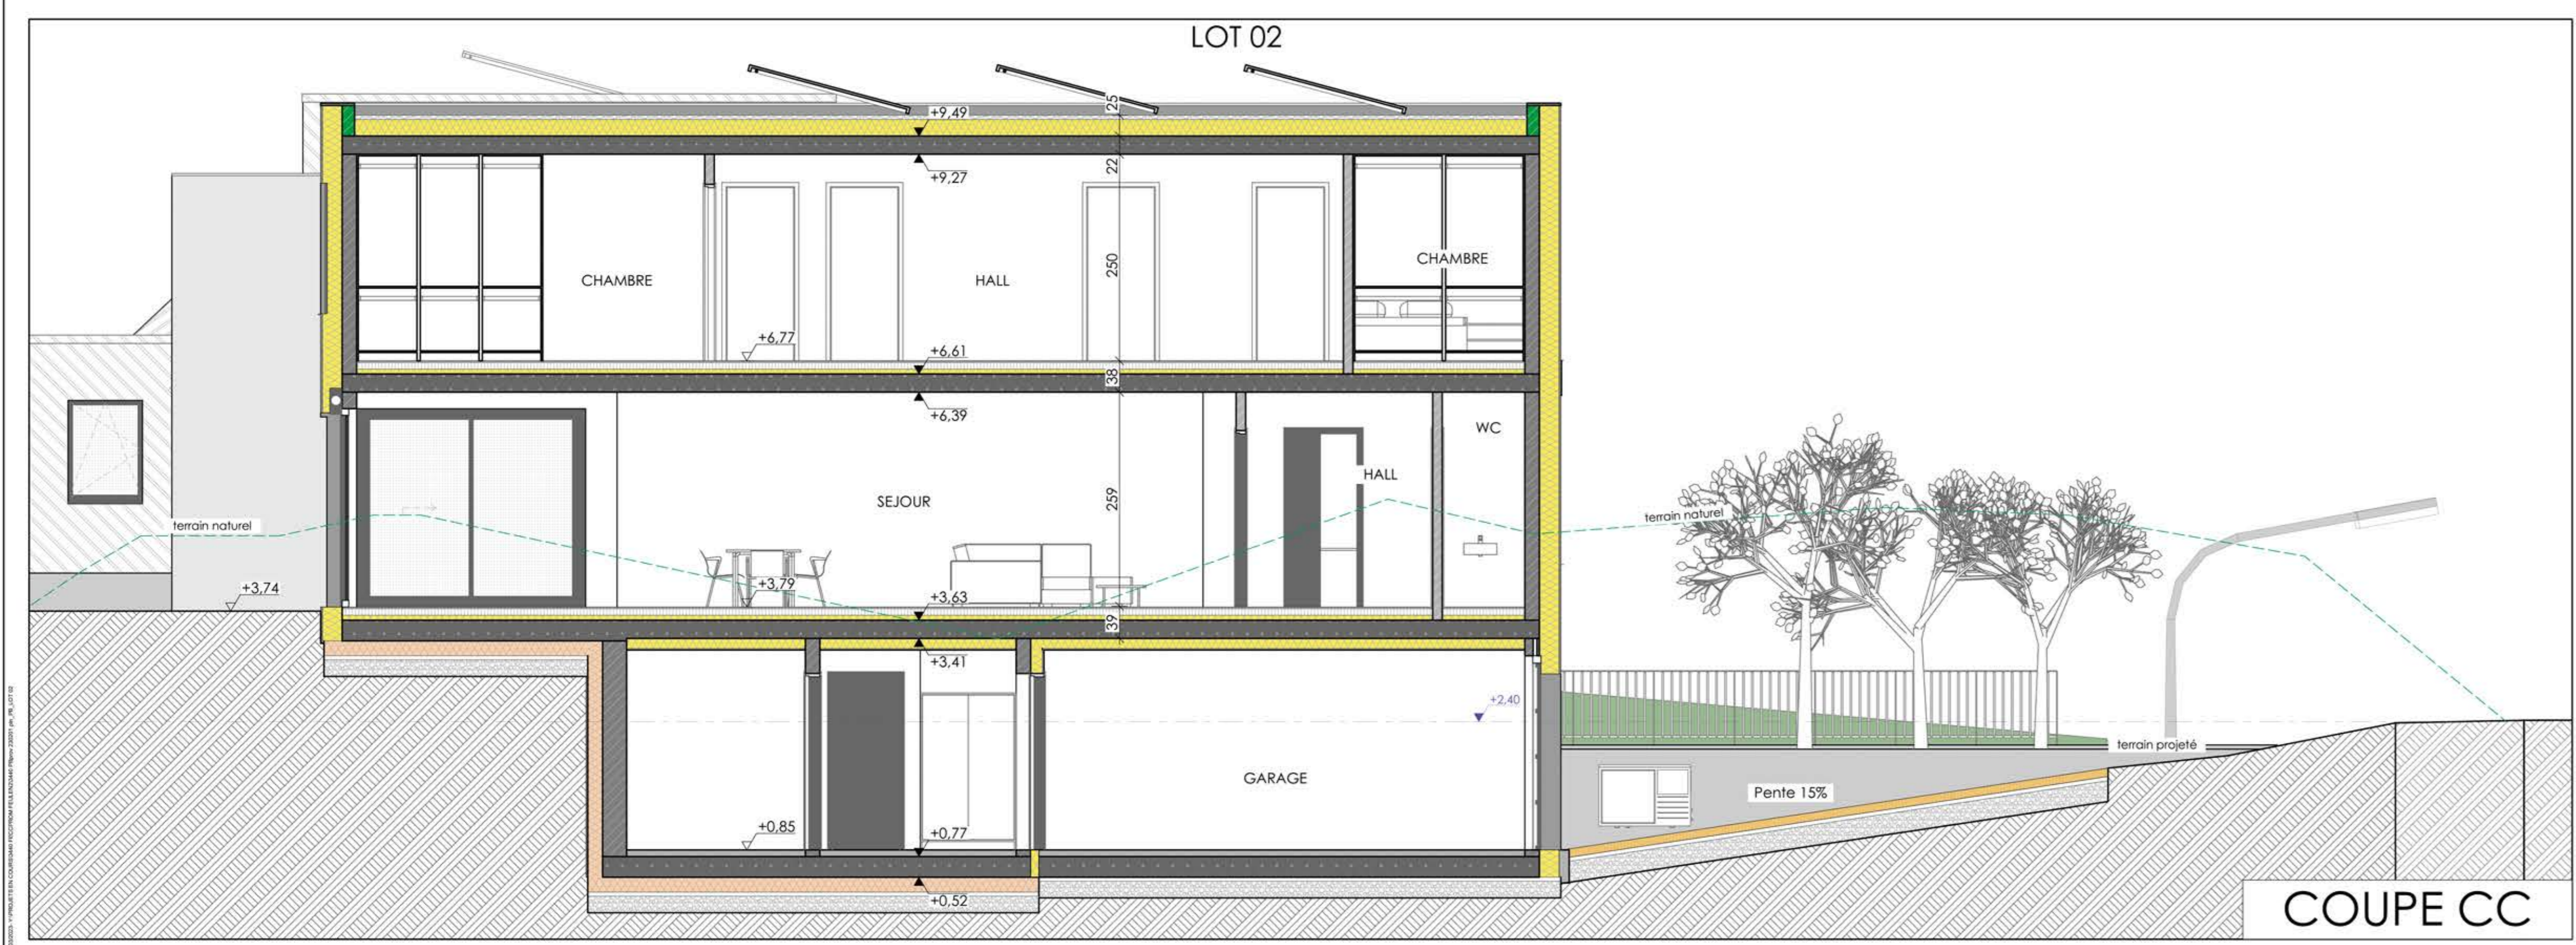

SOUS-SOL

REZ-DE-CHAUSSEE

ETAGE

FACADE AVANT

FACADE ARRIERE

COUPE BB

FACADE DROITE

Légende des matériaux.

- Enduit de façade de ton blanc cassé
- Enduit de façade de ton gris foncé
- Menuiseries extérieures de ton gris foncé
- Parapluie sandwich entre châssis
- Porte de garage sectionnelle ton idem menuiseries extérieures
- Garde-corps métallique
- Mur de soutènement en béton vu
- Claustra métallique

COUPE CC

IMPLANTATION