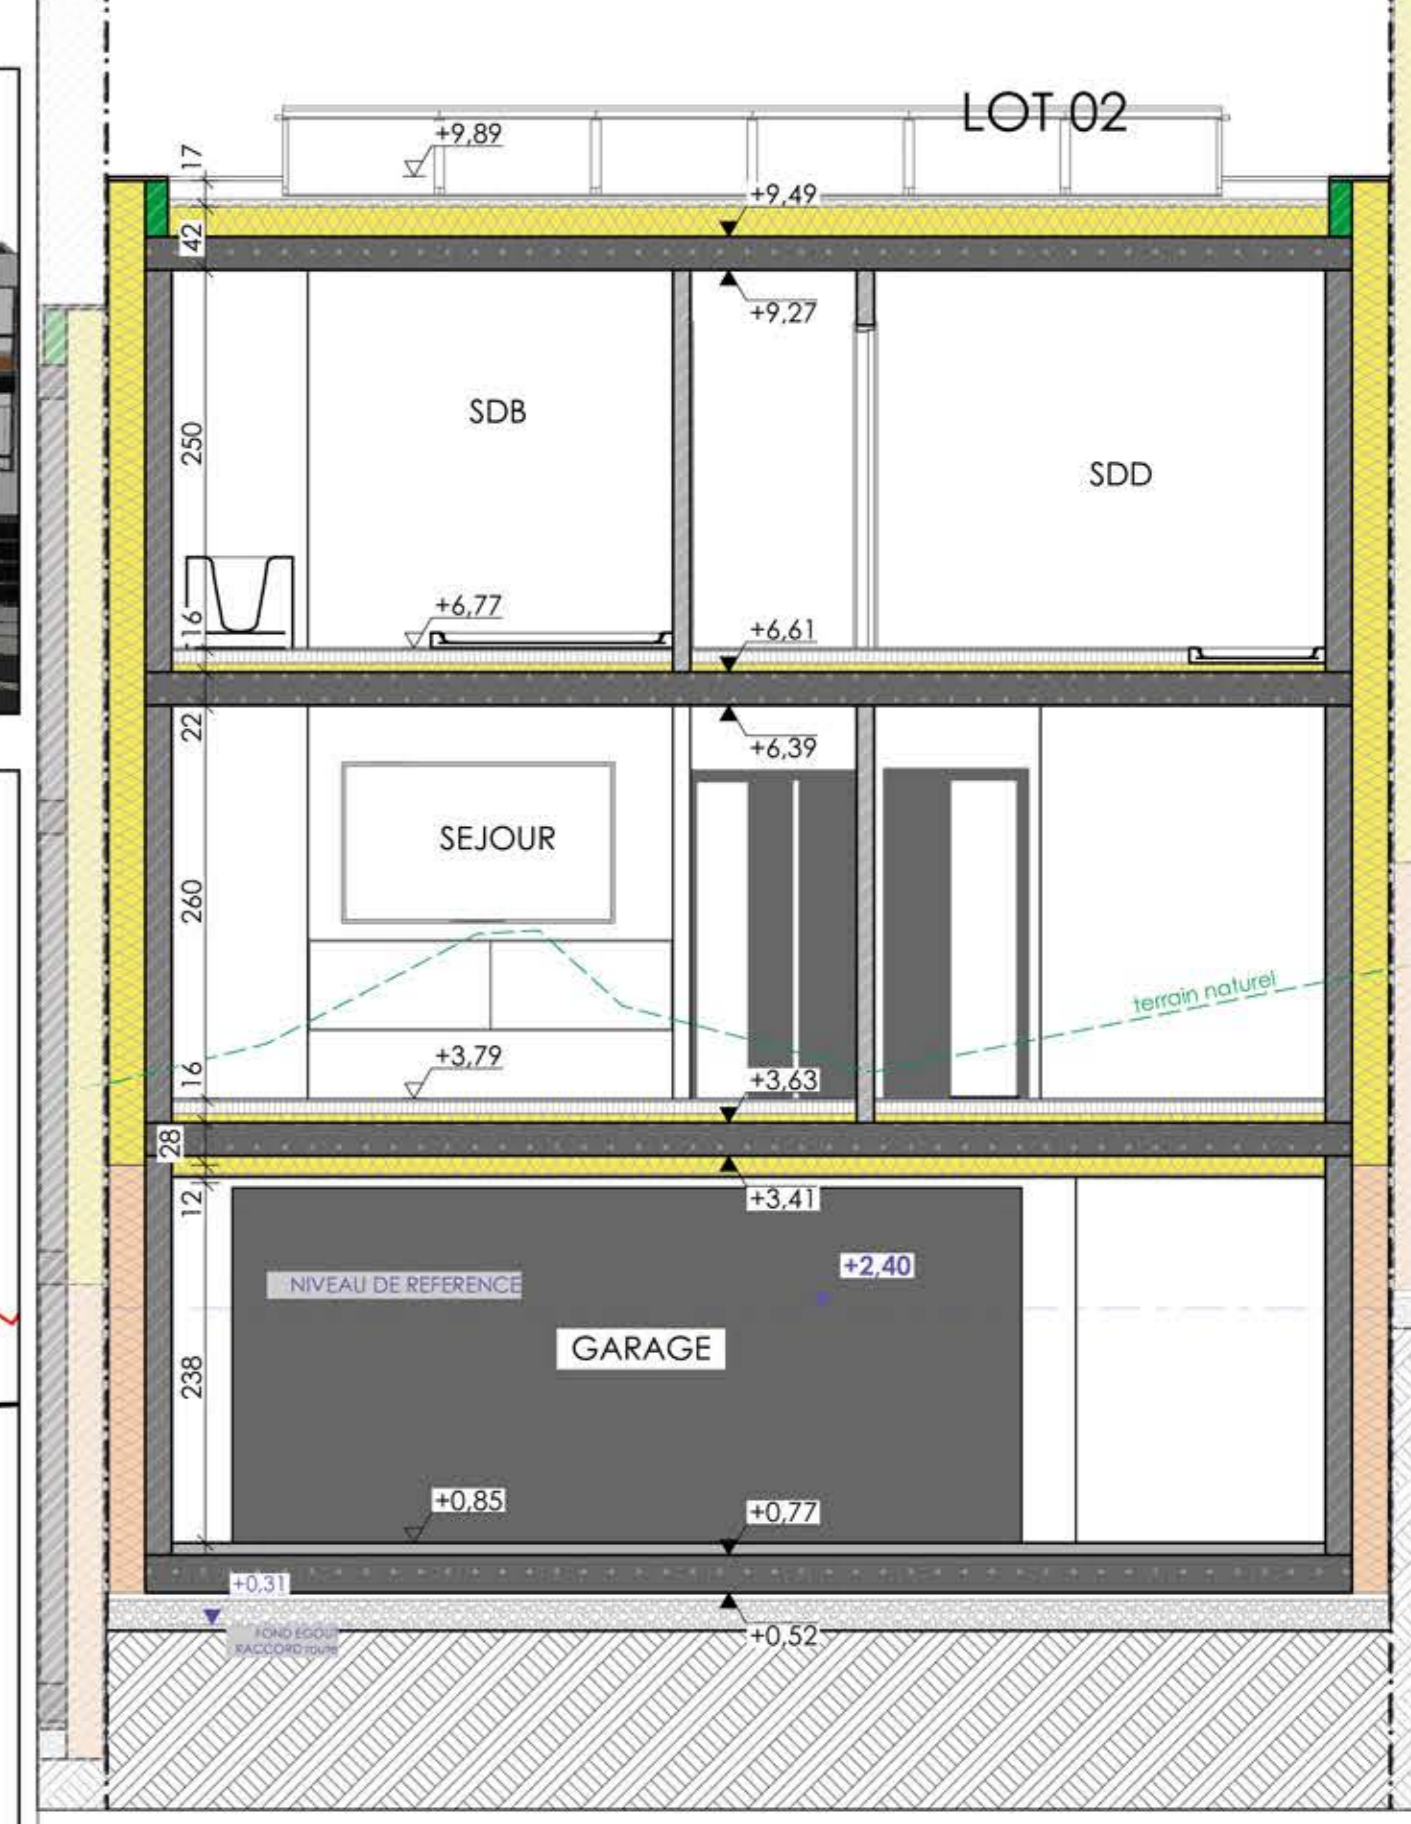

SOUS-SOL

REZ-DE-CHAUSSEE

ETAGE

FACADE AVANT

FACADE ARRIERE

COUPE BB

FACADE DROITE

Légende des matériaux.

- Enduit de façade de ton blanc cassé
- Enduit de façade de ton gris foncé
- Menuiseries extérieures de ton gris foncé
- Parapluie sandwich entre châssis
- Porte de garage sectionnelle ton idem menuiseries extérieures
- Garde-corps métallique
- Mur de soutènement en béton vu
- Claustra métallique