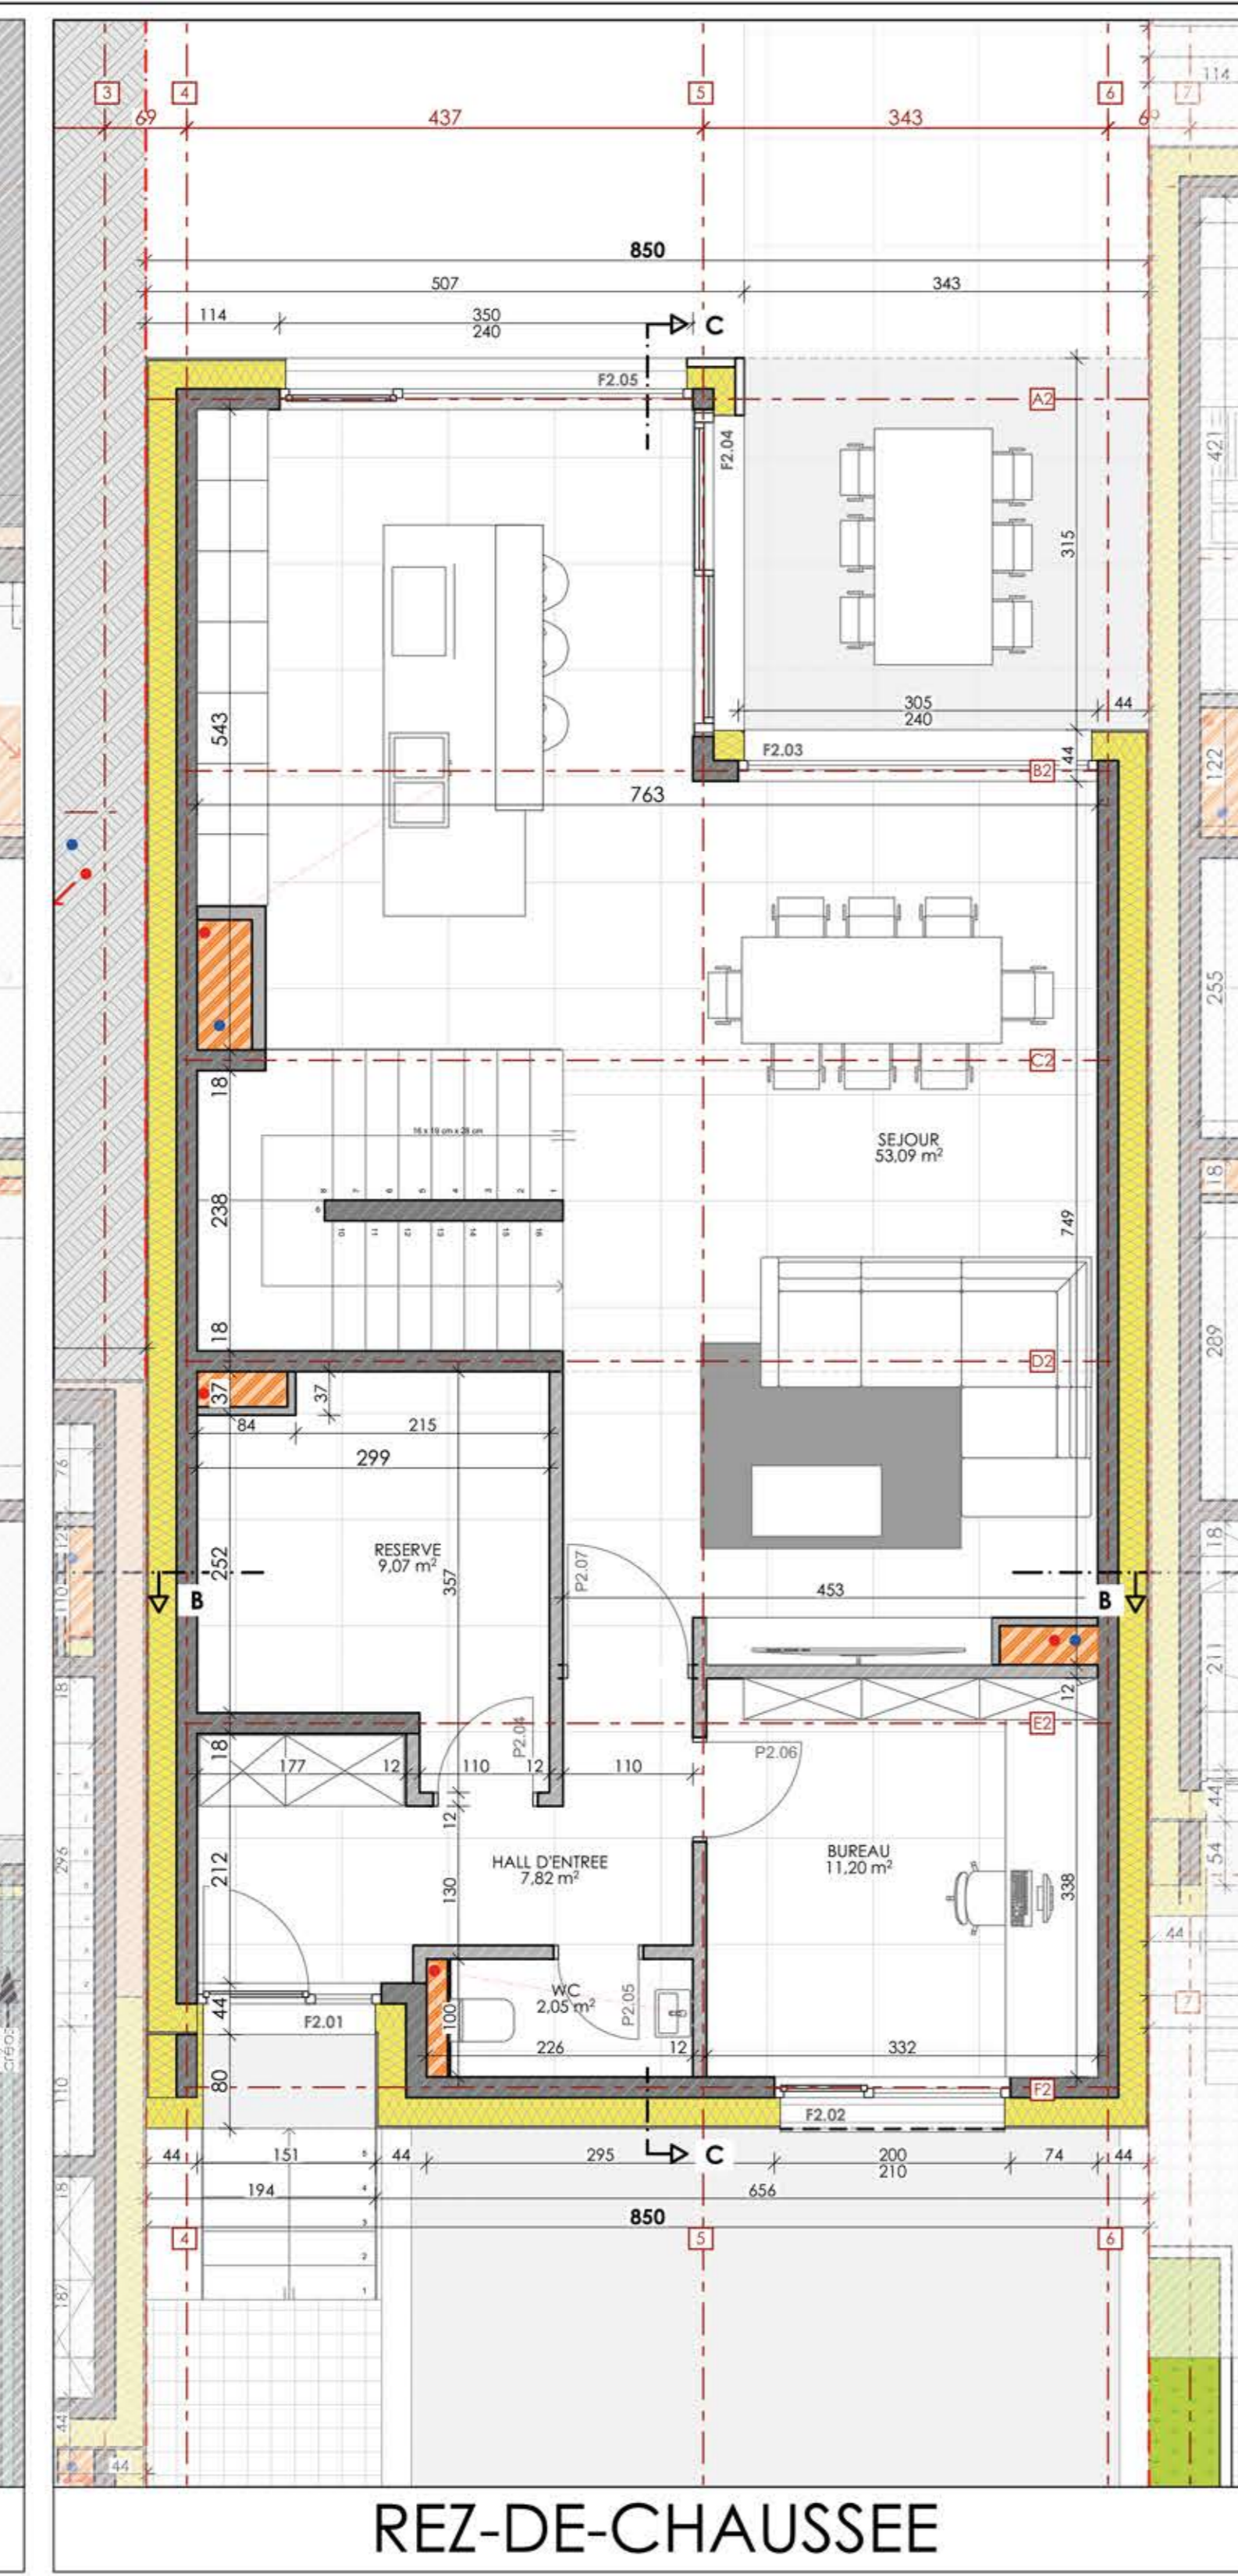

SOUS-SOL

REZ-DE-CHAUSSEE

ETAGE

FACADE AVANT

FACADE ARRIERE

COUPE BB

FACADE DROITE

Légende des matériaux.

- Enduit de façade de ton blanc cassé
- Enduit de façade de ton gris foncé
- Menuiseries extérieures de ton gris foncé
- Parapluie sandwich entre châssis
- Porte de garage sectionnelle ton idem menuiseries extérieures
- Garde-corps métallique
- Mur de soutènement en béton vu
- Claustra métallique