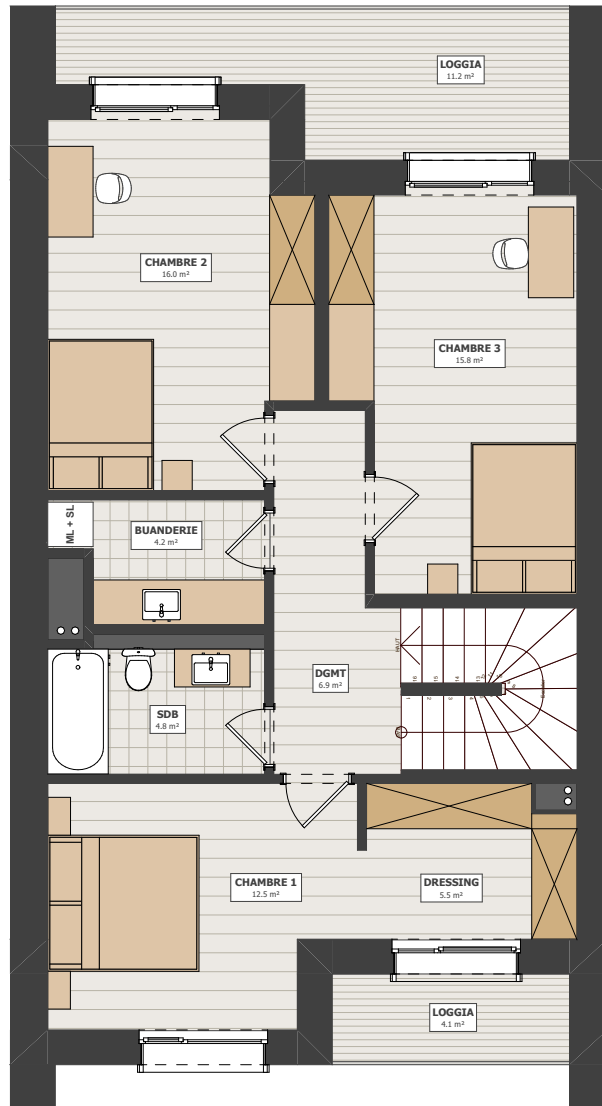

Ech : 1/100

Lot 3 / RDC

Surface : 100 m²
Terrasse : 19,4 m²

FECC
PROMOTIONS

Ech : 1/100

Lot 3 / 1^{er} étage

Surface : 90 m²
Loggia 1 : 11,2 m²
Loggia 2 : 4,1 m²

FECC
PROMOTIONS

Ech : 1/100

Lot 3 / 2^{eme} étage

Surface : 63 m²
Terrasse 1 : 13,6 m²
Terrasse 2 : 16,0 m²

FECC
PROMOTIONS