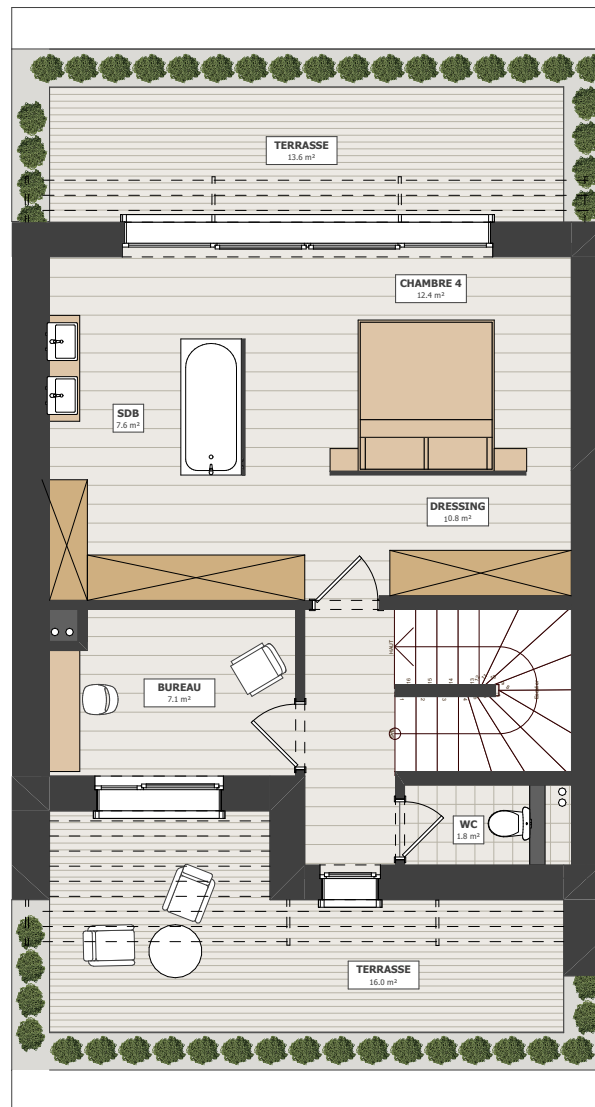

Ech : 1/100

Lot 3 / RDC

Surface : 100 m²
Terrasse : 19,4 m²

FECC
PROMOTIONS

Ech : 1/100

Lot 3 / 1^{er} étage

Surface : 90 m²
Loggia 1 : 11,2 m²
Loggia 2 : 4,1 m²

FECC
PROMOTIONS

Ech : 1/100

Lot 3 / 2^{eme} étage

Surface : 63 m²
Terrasse 1 : 13,6 m²
Terrasse 2 : 16,0 m²

FECC
PROMOTIONS