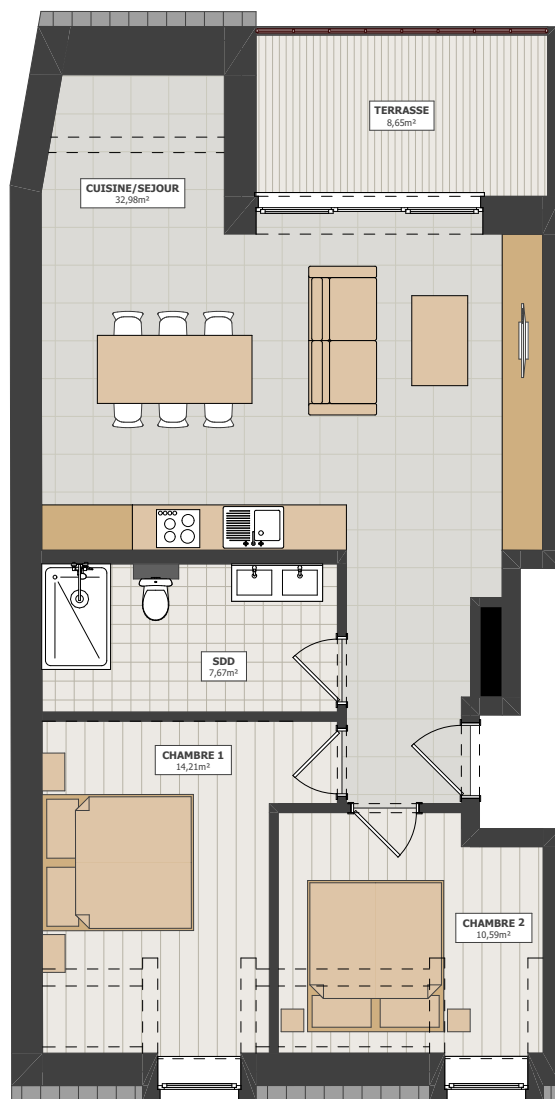

Résidence d'habitation Redange

Document non contractuel

Mobilier et dimensions à titre indicatif

Echelle : 1/100

Appartement U5

Etage : +2

2 Chambres

Logement : 69,43m²

Terrasse : 8,38m²

Cave : 6,84m²

Combles : 40,16m²

FECC
PROMOTIONS