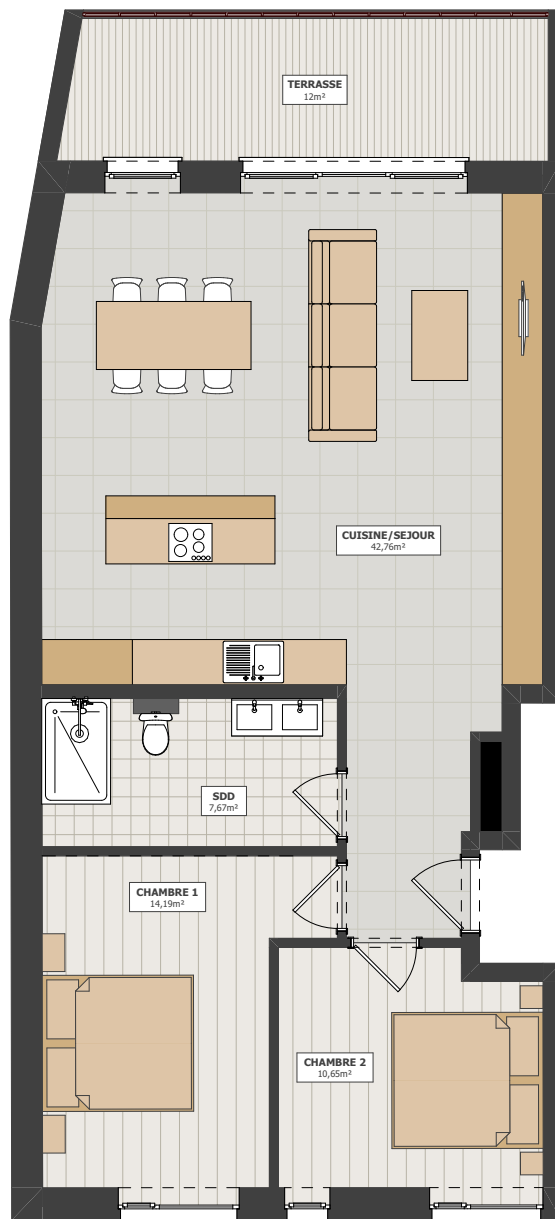

Résidence d'habitation Redange

Document non contractuel

Mobilier et dimensions à titre indicatif

Echelle : 1/100

Appartement U3

Etage : +1

2 Chambres

Logement : 83,40m²

Terrasse : 12m²

Cave : 7,72m²

FECC
PROMOTIONS