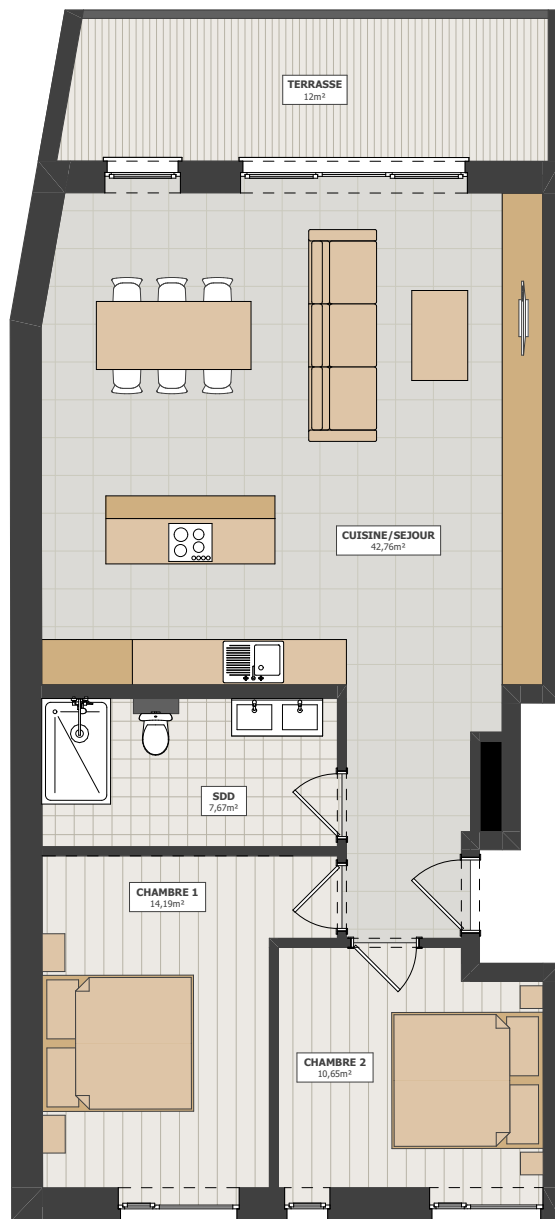

Résidence d'habitation Redange

Echelle : 1/100

Appartement U1

Etage : RDC

2 Chambres

Logement : 83,40m²

Terrasse : 12m²

Cave : 7,97m²

FECC
PROMOTIONS