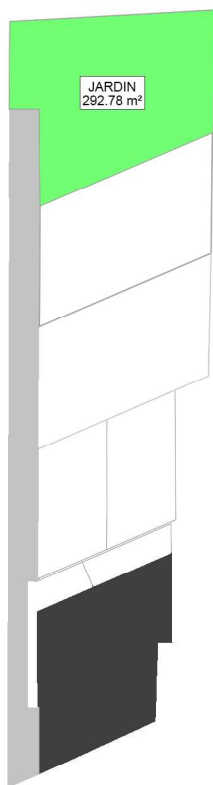

Serenity | Sanem

Appart. 004

2 chambres
Logement: 96,74 m²
3 Terrasses: 40,45 m²
Jardin: 292,78 m²
Parkings int.: 2
Cave: 12,34 m²

FECC
PROMOTIONS