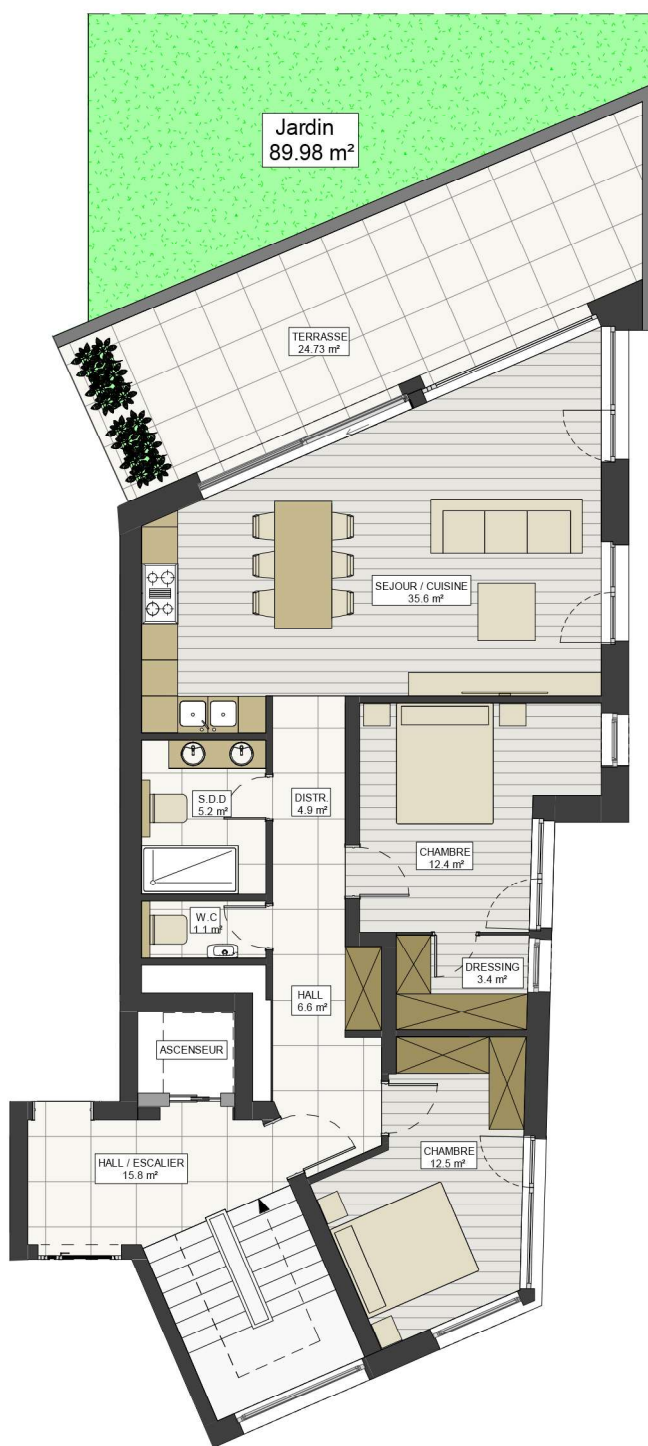

Serenity | Sanem

Appart. 001

2 chambres
Logement: 83,61 m²
Terrasse: 24,73 m²
Jardin: 89,98 m²
Parkings int.: 2
Cave: 11,46 m²

FECC
PROMOTIONS