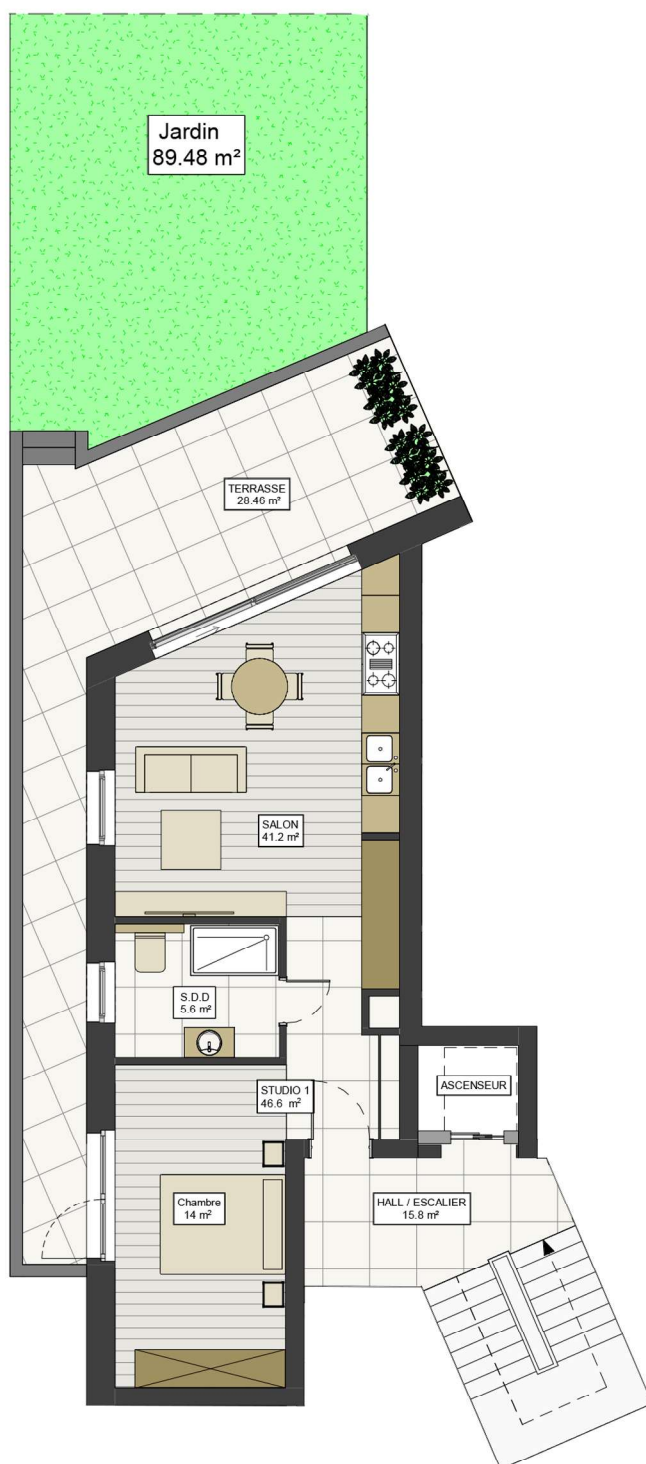

Serenity | Sanem

Studio

1 chambre
Logement: 47,46 m²
Terrasse: 28,46 m²
Jardin: 89,48 m²
Parking int.: 1
Cave: 5,29 m²

FECC
PROMOTIONS