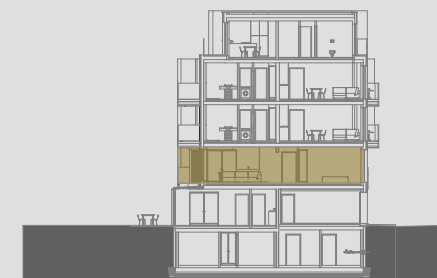

Document non contractuel
Mobilier et dimensions à titre indicatif

Résidence Vannérus

Appartement 1.1

3 Chambres

Logement : 84,80 m²

Balcon : 7,50 m²

Cave : 5,30 m²

FECC
PROMOTIONS