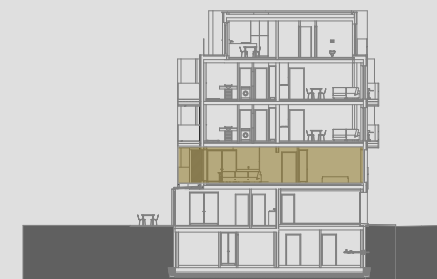

## Résidence Vannérus

### Appartement 1.1

2 Chambres

Logement : 84,80 m<sup>2</sup>

Balcon : 7,50 m<sup>2</sup>

Cave : 5,30 m<sup>2</sup>

**FECC**  
PROMOTIONS