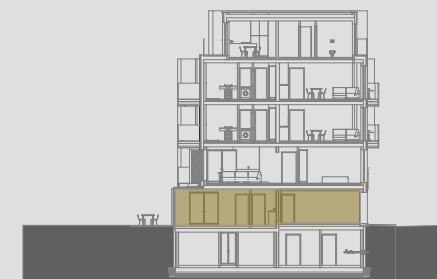

Document non contractuel
Mobilier et dimensions à titre indicatif

Résidence Vannérus

Appartement 0.1

2 Chambres

Logement : 66,10 m²

Terrasse : 20,80 m²

Jardin : 65,78 m²

Cave : 5,28 m²