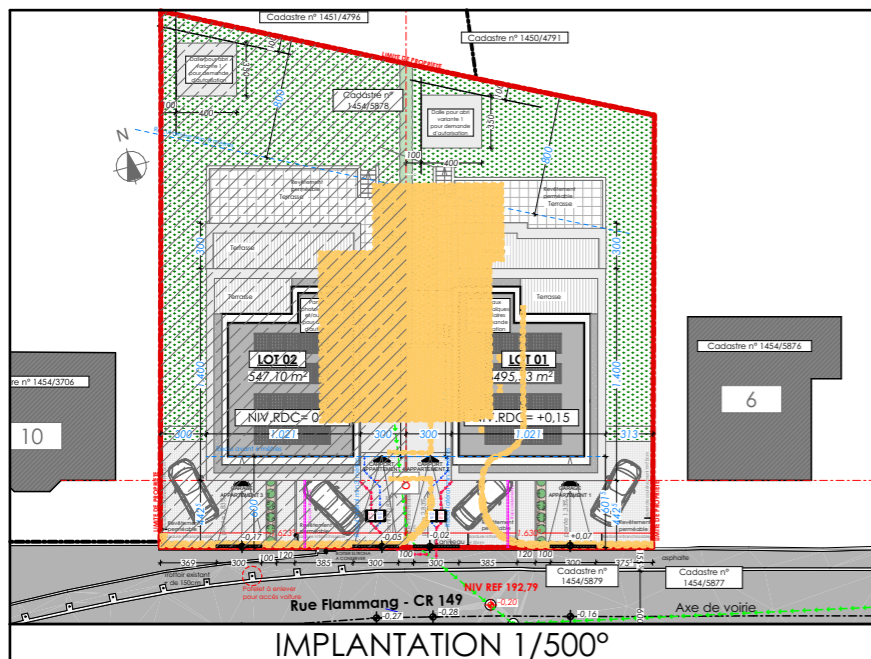

DATE : <b>31/03/2026</b>	MAITRE DE L'OUVRAGE : <b>FECGROU</b> 56, rue de Cessange L-1320	SITUATION DU CHANTIER: 8 rue Flammang L-5618 Mondorf-les-Bains	<b>Construction de 2 habitations Bifamiliales</b>	ECHELLE : 1/125	1/2
APPARTEMENT 02 - PLANS					

MAITRE DE L'OUVRAGE :  
**FECG GROUP**  
 56, rue de Cessange L-1320

DATE : **31/03/2026**

SITUATION DU CHANTIER:  
 8 rue Flammang  
 L-5618 Mondorf-les-Bains

**Construction de 2 habitations Bifamiliales**  
**APPARTEMENT 02 - Coupes et Façades**

ECHELLE :  
 1/150

2/2