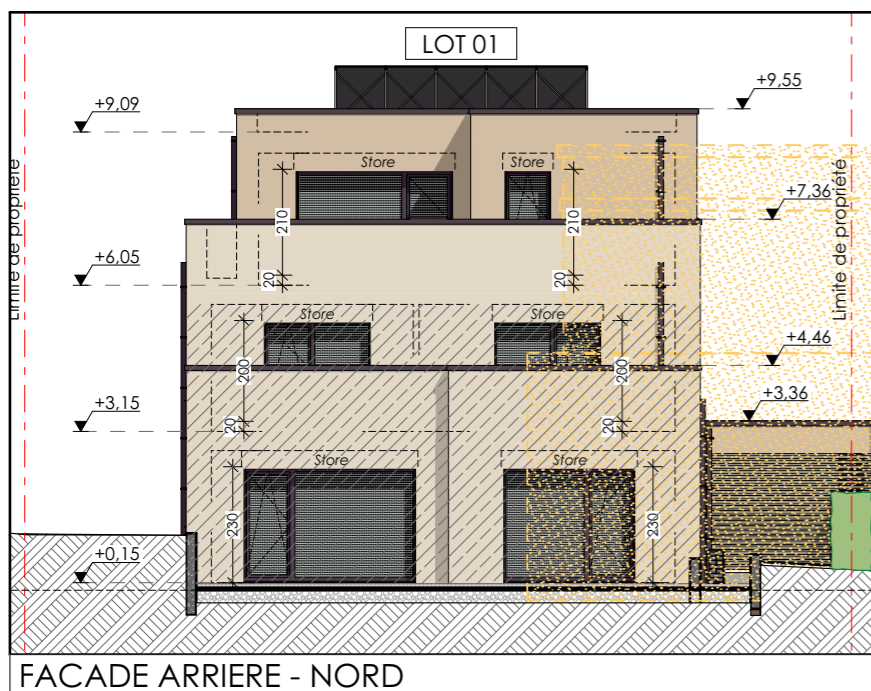

DATE : <b>31/03/2026</b>	MAITRE DE L'OUVRAGE : <b>FECGROU</b> 56, rue de Cessange L-1320	SITUATION DU CHANTIER: 8 rue Flammang L-5618 Mondorf-les-Bains	<b>Construction de 2 habitations Bifamiliales</b>	ECHELLE : 1/125	1/2
APPARTEMENT 02 - PLANS					

MAITRE DE L'OUVRAGE :  
**FECG GROUP**  
 56, rue de Cessange L-1320

DATE : **31/03/2026**

SITUATION DU CHANTIER:  
 8 rue Flammang  
 L-5618 Mondorf-les-Bains

**Construction de 2 habitations Bifamiliales**  
**APPARTEMENT 02 - Coupes et Façades**

ECHELLE :  
 1/150

2/2