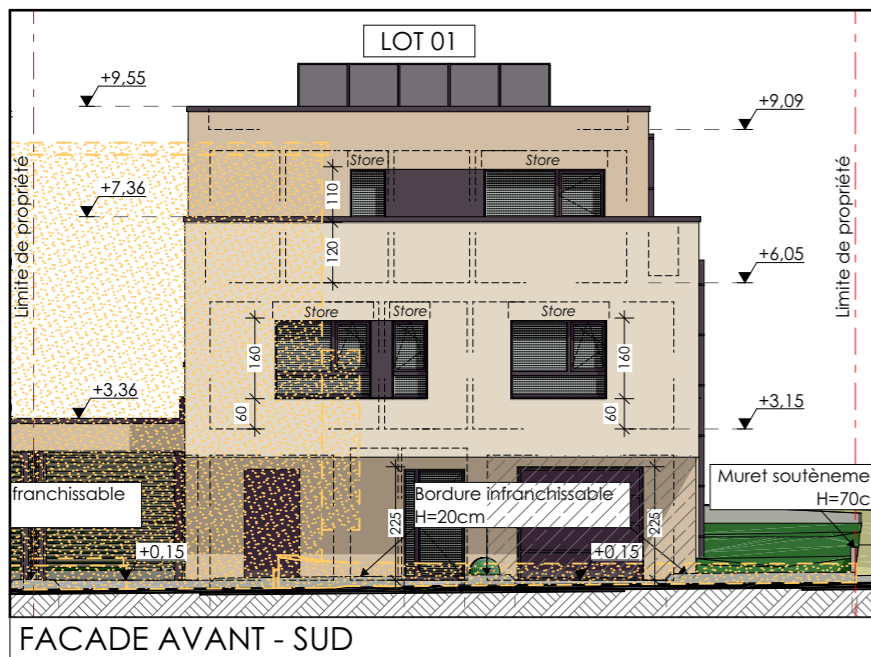

DATE : <b>31/03/2026</b>	MAITRE DE L'OUVRAGE : <b>FECGROU</b> 56, rue de Cessange L-1320	SITUATION DU CHANTIER: 8 rue Flammang L-5618 Mondorf-les-Bains	<b>Construction de 2 habitations Bifamiliales</b>	ECHELLE : 1/125	1/2
APPARTEMENT 02 - PLANS					

MAITRE DE L'OUVRAGE :  
**FECG GROUP**  
 56, rue de Cessange L-1320

DATE : **31/03/2026**

SITUATION DU CHANTIER:  
 8 rue Flammang  
 L-5618 Mondorf-les-Bains

**Construction de 2 habitations Bifamiliales**  
**APPARTEMENT 02 - Coupes et Façades**

ECHELLE :  
 1/150

2/2