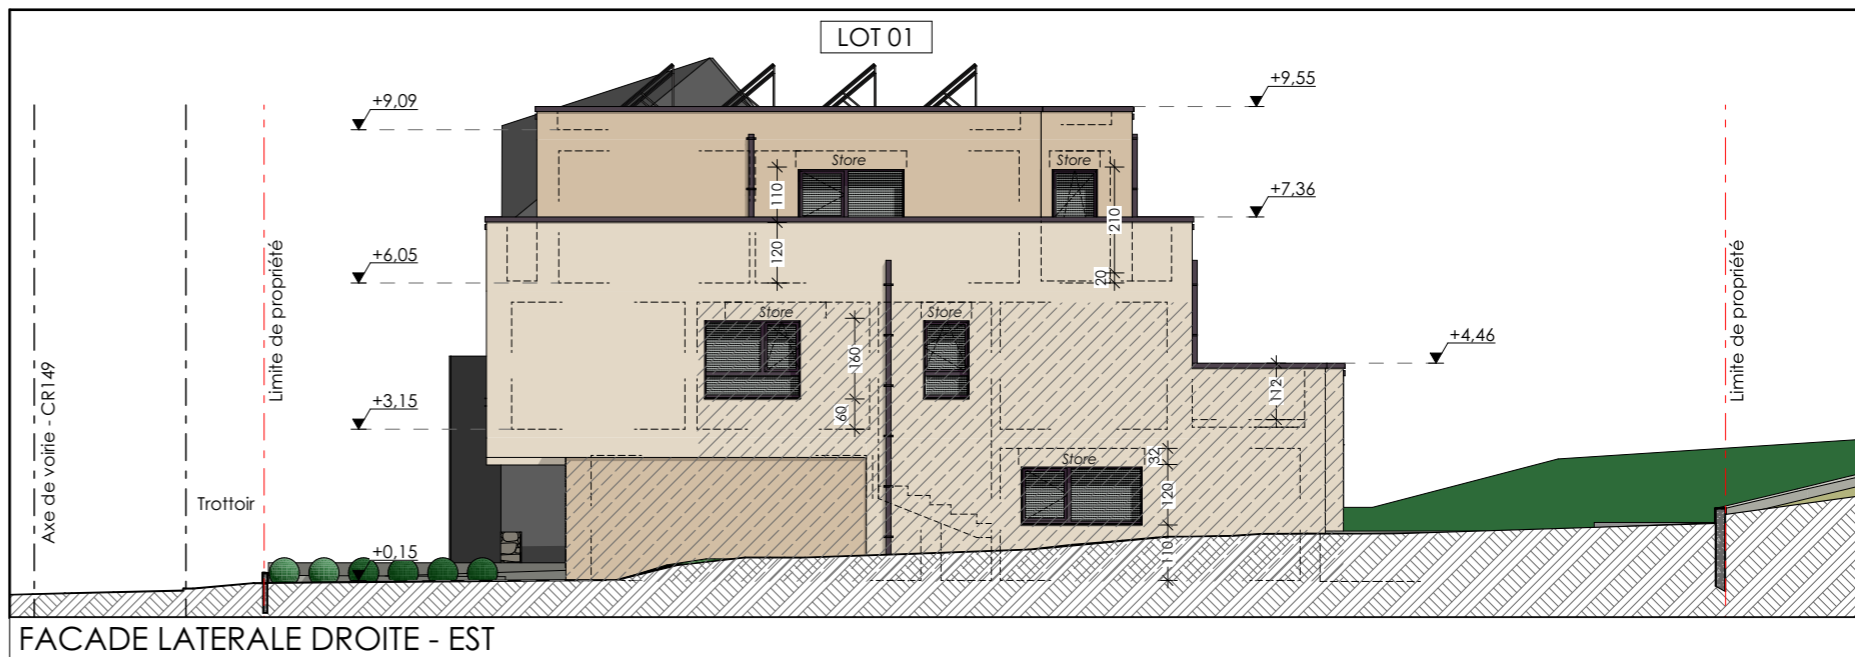

DATE : <b>31/03/2026</b>	MAITRE DE L'OUVRAGE : <b>FECGROU</b> 56, rue de Cessange L-1320	SITUATION DU CHANTIER: 8 rue Flammang L-5618 Mondorf-les-Bains	<b>Construction de 2 habitations Bifamiliales</b>	ECHELLE : 1/125	1/2
APPARTEMENT 02 - PLANS					

MAITRE DE L'OUVRAGE :  
**FECG GROUP**  
 56, rue de Cessange L-1320

DATE : **31/03/2026**

SITUATION DU CHANTIER:  
 8 rue Flammang  
 L-5618 Mondorf-les-Bains

**Construction de 2 habitations Bifamiliales**  
**APPARTEMENT 02 - Coupes et Façades**

ECHELLE :  
 1/150

2/2