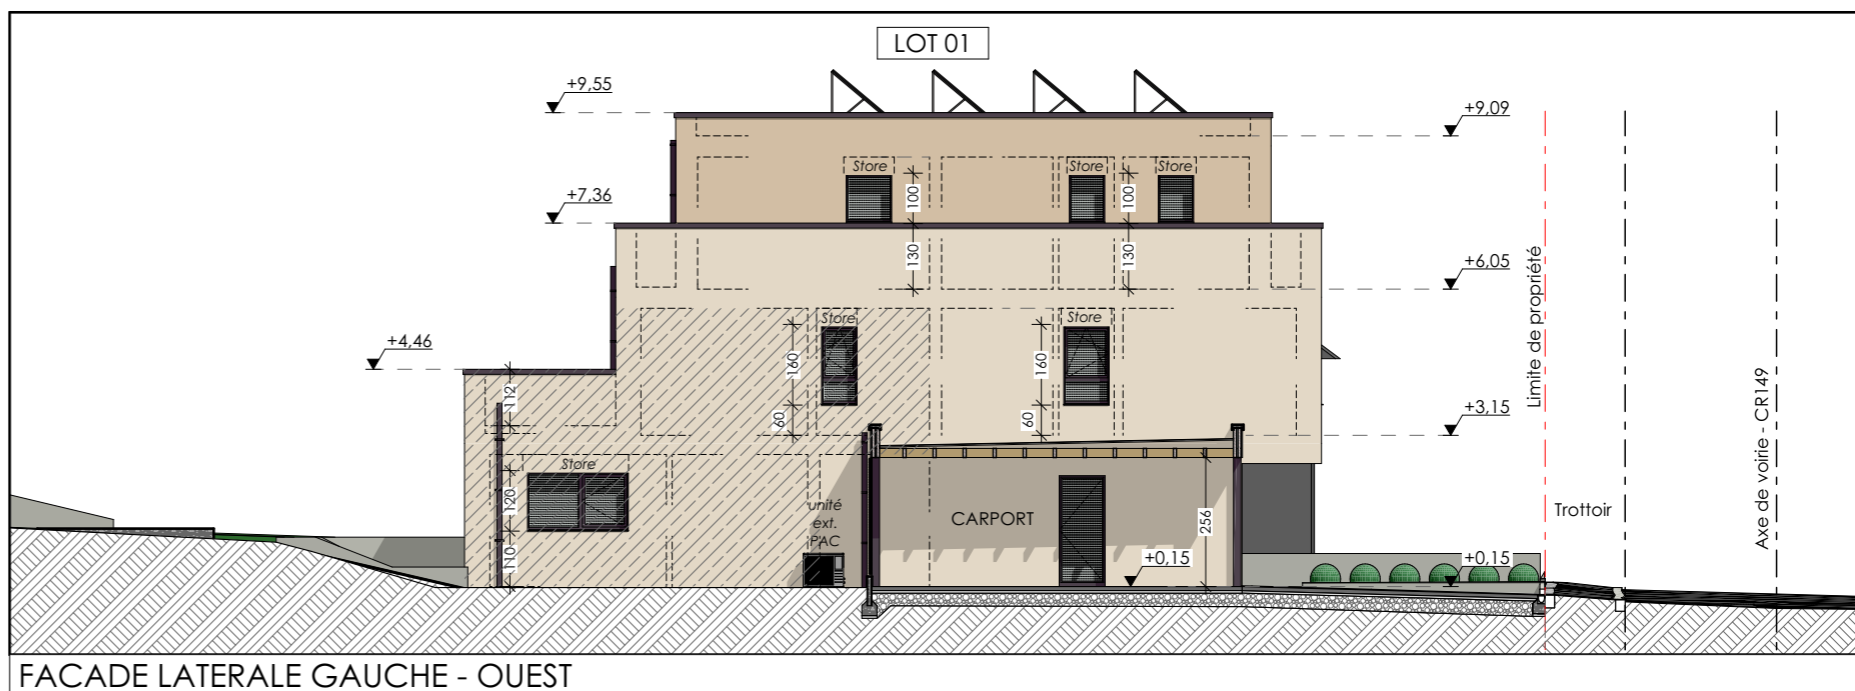

DATE : <b>31/03/2026</b>	MAITRE DE L'OUVRAGE : <b>FECGROU</b> 56, rue de Cessange L-1320	SITUATION DU CHANTIER: 8 rue Flammang L-5618 Mondorf-les-Bains	<b>Construction de 2 habitations Bifamiliales</b>	ECHELLE : 1/125	1/2
APPARTEMENT 02 - PLANS					

MAITRE DE L'OUVRAGE :  
**FECG GROUP**  
 56, rue de Cessange L-1320

DATE : **31/03/2026**

SITUATION DU CHANTIER:  
 8 rue Flammang  
 L-5618 Mondorf-les-Bains

**Construction de 2 habitations Bifamiliales**  
**APPARTEMENT 02 - Coupes et Façades**

ECHELLE :  
 1/150

2/2