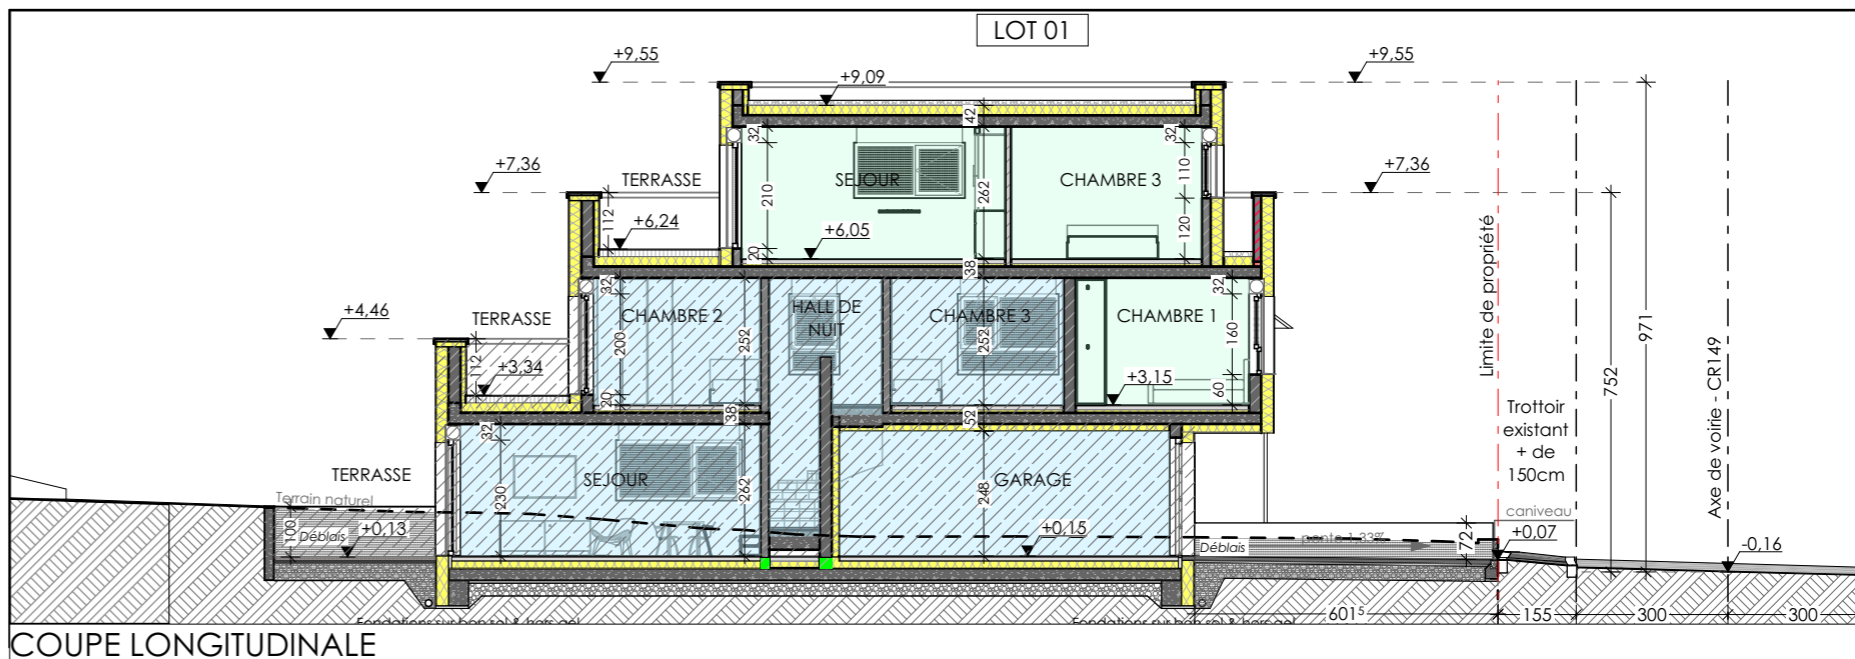

DATE : <b>31/03/2026</b>	MAITRE DE L'OUVRAGE : <b>FECGROU</b> 56, rue de Cessange L-1320	SITUATION DU CHANTIER: 8 rue Flammang L-5618 Mondorf-les-Bains	<b>Construction de 2 habitations Bifamiliales</b>	ECHELLE : 1/125	1/2
APPARTEMENT 02 - PLANS					

MAITRE DE L'OUVRAGE :  
**FECG GROUP**  
 56, rue de Cessange L-1320

DATE : **31/03/2026**

SITUATION DU CHANTIER:  
 8 rue Flammang  
 L-5618 Mondorf-les-Bains

**Construction de 2 habitations Bifamiliales**  
**APPARTEMENT 02 - Coupes et Façades**

ECHELLE :  
 1/150

2/2