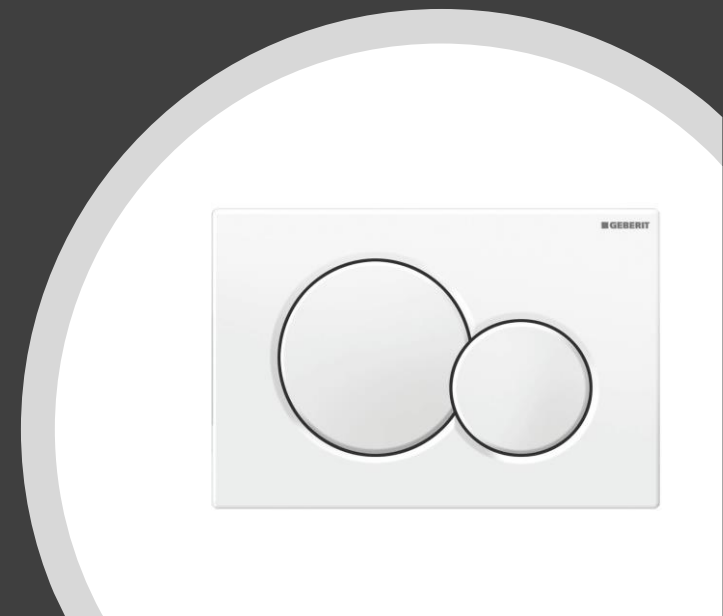

Maison à Tuntange
M5

**Appareillage
Sanitaire**

WC suspendu

WC séparé, SDD & SDD parentale

- WC suspendu porcelaine blanche avec abattant soft-close
(Clou **Hammock**)
- Plaque de déclenchement 2 touches - Blanc
(Geberit **Sigma 01**)
- Porte-rouleau WC laiton chromé
(Geesa **Nemox**)
- Porte-brosse laiton et verre chromé
(Van Marcke **Frea**)

Lave-main

WC séparé

- Lave main de 40x20cm avec sous meuble 1 porte en blanc brillant
(Van Marcke **Alba / Aurora**)
- Mitigeur chromé
(Van Marcke **Tonco**)
- Crochet simple chromé
(Van Marcke **Frea**)

Douche 90 x 90 (SDD)

- Receveur 90 x 90 cm autoportant – Acrylique structure lisse blanc mat (Van Marcke **Icarus**)
- Système de douche thermostatique chromé – Garniture de douche anti-calcaire (Van Marcke **Ormea**)
- Cabine de douche accès d'angle 90x90 cm (hauteur 200 cm), verre securit 5mm, profilés chromés (Van Marcke **Profi**)

Douche 90 x 90 (SDD parentale)

- Receveur 90 x 90 cm autoportant – Acrylique structure lisse blanc mat (Van Marcke **Icarus**)
- Système de douche thermostatique chromé – Garniture de douche anti-calcaire (Van Marcke **Ormea**)
- Porte de douche 90 cm (hauteur 200 cm), verre securit 5mm, profilés chromés (Van Marcke **Profi**)