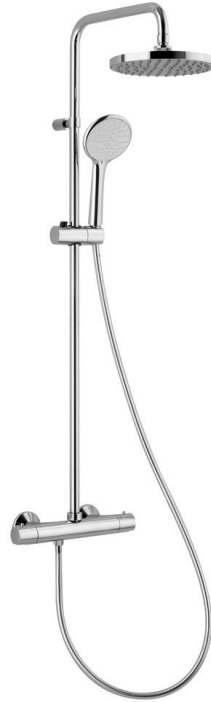

Maison à Tuntange
M5

**Appareillage
Sanitaire**

WC suspendu

WC séparé, SDD & SDD parentale

- WC suspendu porcelaine blanche avec abattant soft-close
(Clou **Hammock**)
- Plaque de déclenchement 2 touches - Blanc
(Geberit **Sigma 01**)
- Porte-rouleau WC laiton chromé
(Geesa **Nemox**)
- Porte-brosse laiton et verre chromé
(Van Marcke **Frea**)

Lave-main

WC séparé

- Lave main de 40x20cm avec sous meuble 1 porte en blanc brillant
(Van Marcke **Alba / Aurora**)
- Mitigeur chromé
(Van Marcke **Tonco**)
- Crochet simple chromé
(Van Marcke **Frea**)

Douche 90 x 90 (SDD)

- Receveur 90 x 90 cm autoportant – Acrylique structure lisse blanc mat (Van Marcke **Icarus**)
- Système de douche thermostatique chromé – Garniture de douche anti-calcaire (Van Marcke **Ormea**)
- Cabine de douche accès d'angle 90x90 cm (hauteur 200 cm), verre securit 5mm, profilés chromés (Van Marcke **Profi**)

Douche 90 x 90 (SDD parentale)

- Receveur 90 x 90 cm autoportant – Acrylique structure lisse blanc mat (Van Marcke **Icarus**)
- Système de douche thermostatique chromé – Garniture de douche anti-calcaire (Van Marcke **Ormea**)
- Porte de douche 90 cm (hauteur 200 cm), verre securit 5mm, profilés chromés (Van Marcke **Profi**)